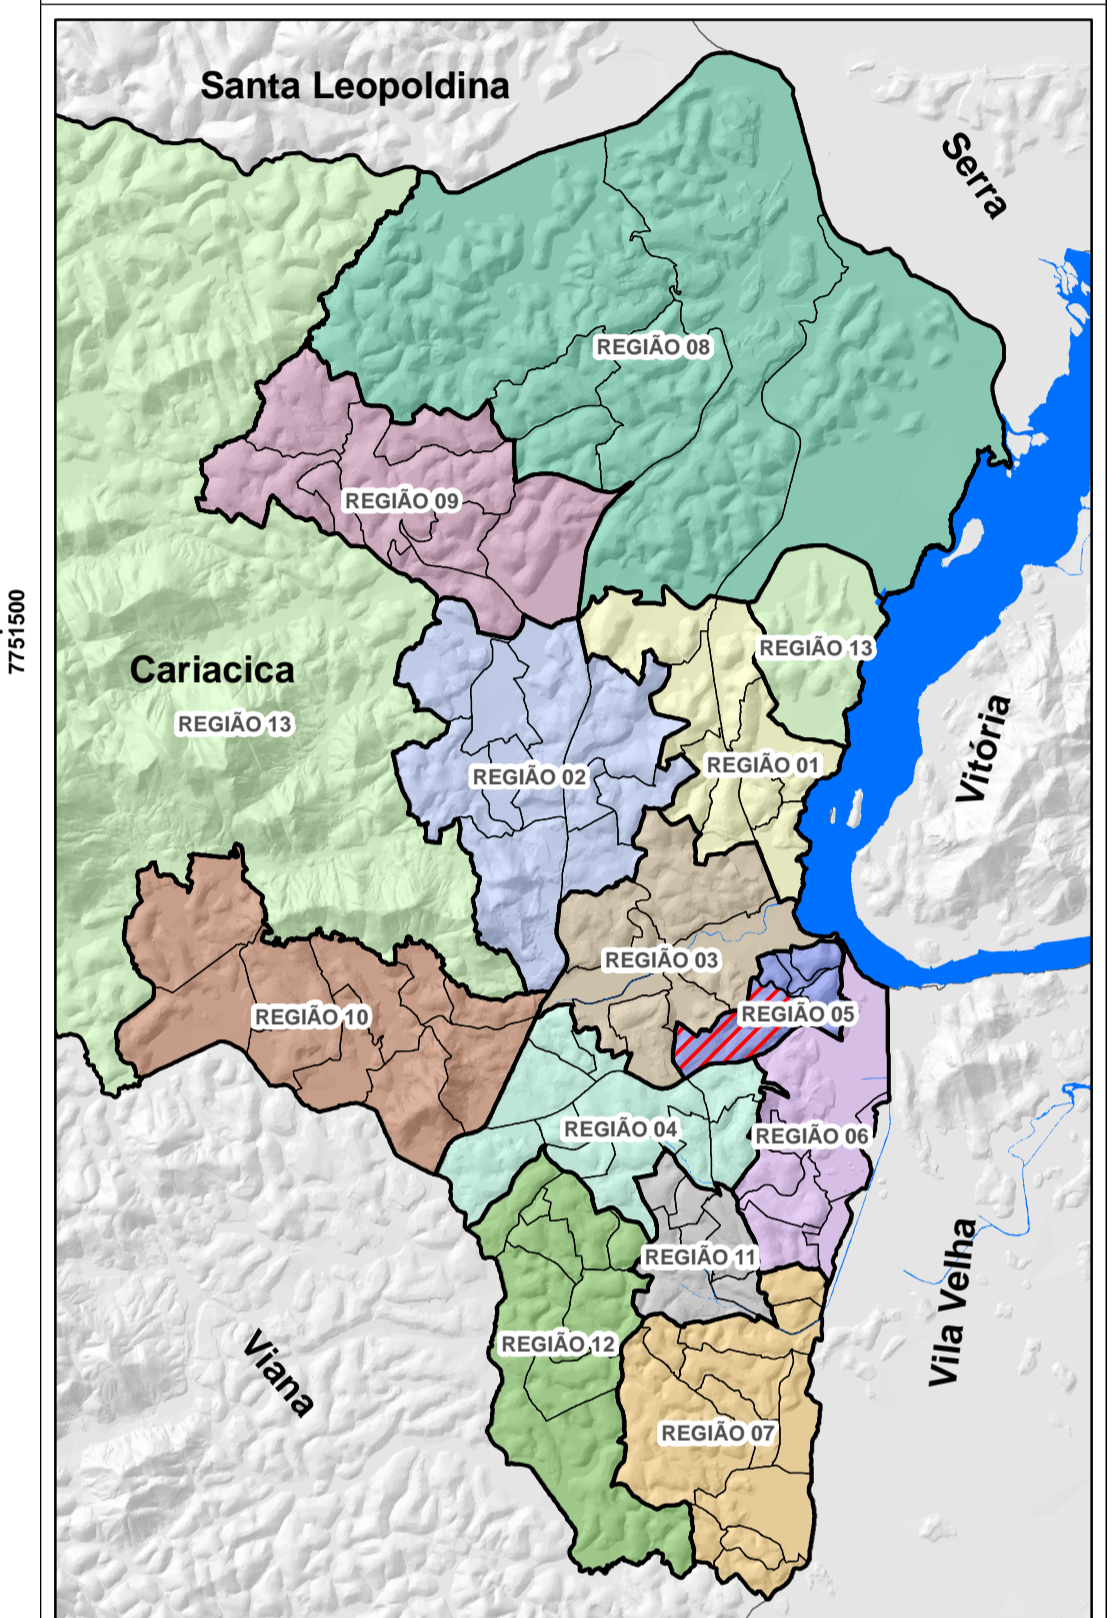

PLANO DE ORGANIZAÇÃO TERRITORIAL POT - CARIACICA

REGIÃO 05

BAIRRO ALTO LAGE

DADOS CARTOGRÁFICOS:
 Projeção Universal de Mercator (UTM)
 Datum: WGS 1984
 Escala: 1:3.000
 Dezembro 2015

DADOS DO CONTRATO
 Contrato: 198/2012
 Processo: 29.086/2011
 Concorrência Pública: 014/2012

Empresa Executora: