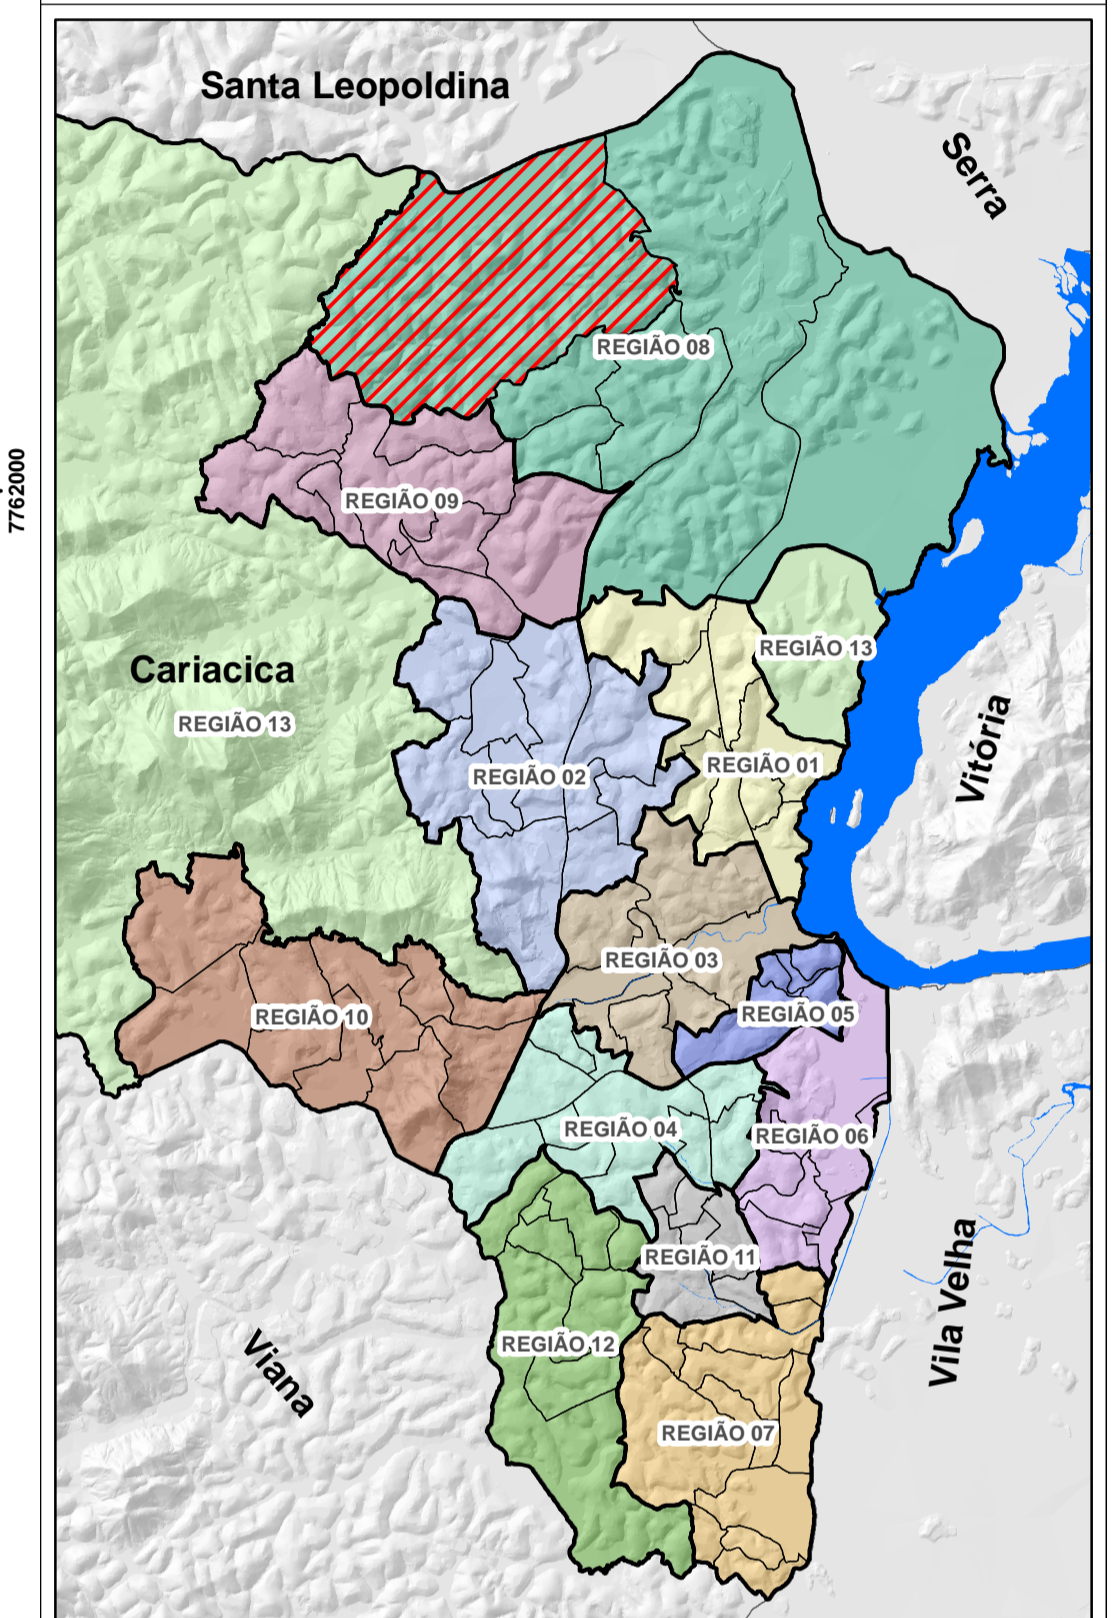

**PLANO DE ORGANIZAÇÃO TERRITORIAL
POT - CARIACICA**

REGIÃO 08

BAIRRO ÁREA NÃO IDENTIFICADA 1/2

DADOS CARTOGRÁFICOS:
 Projeção Universal de Mercator (UTM)
 Datum: WGS 1984
 Escala: 1:8.000
 Dezembro 2015

DADOS DO CONTRATO
 Contrato: 198/2012
 Processo: 29.086/2011
 Concorrência Pública: 014/2012

Empresa Executora: