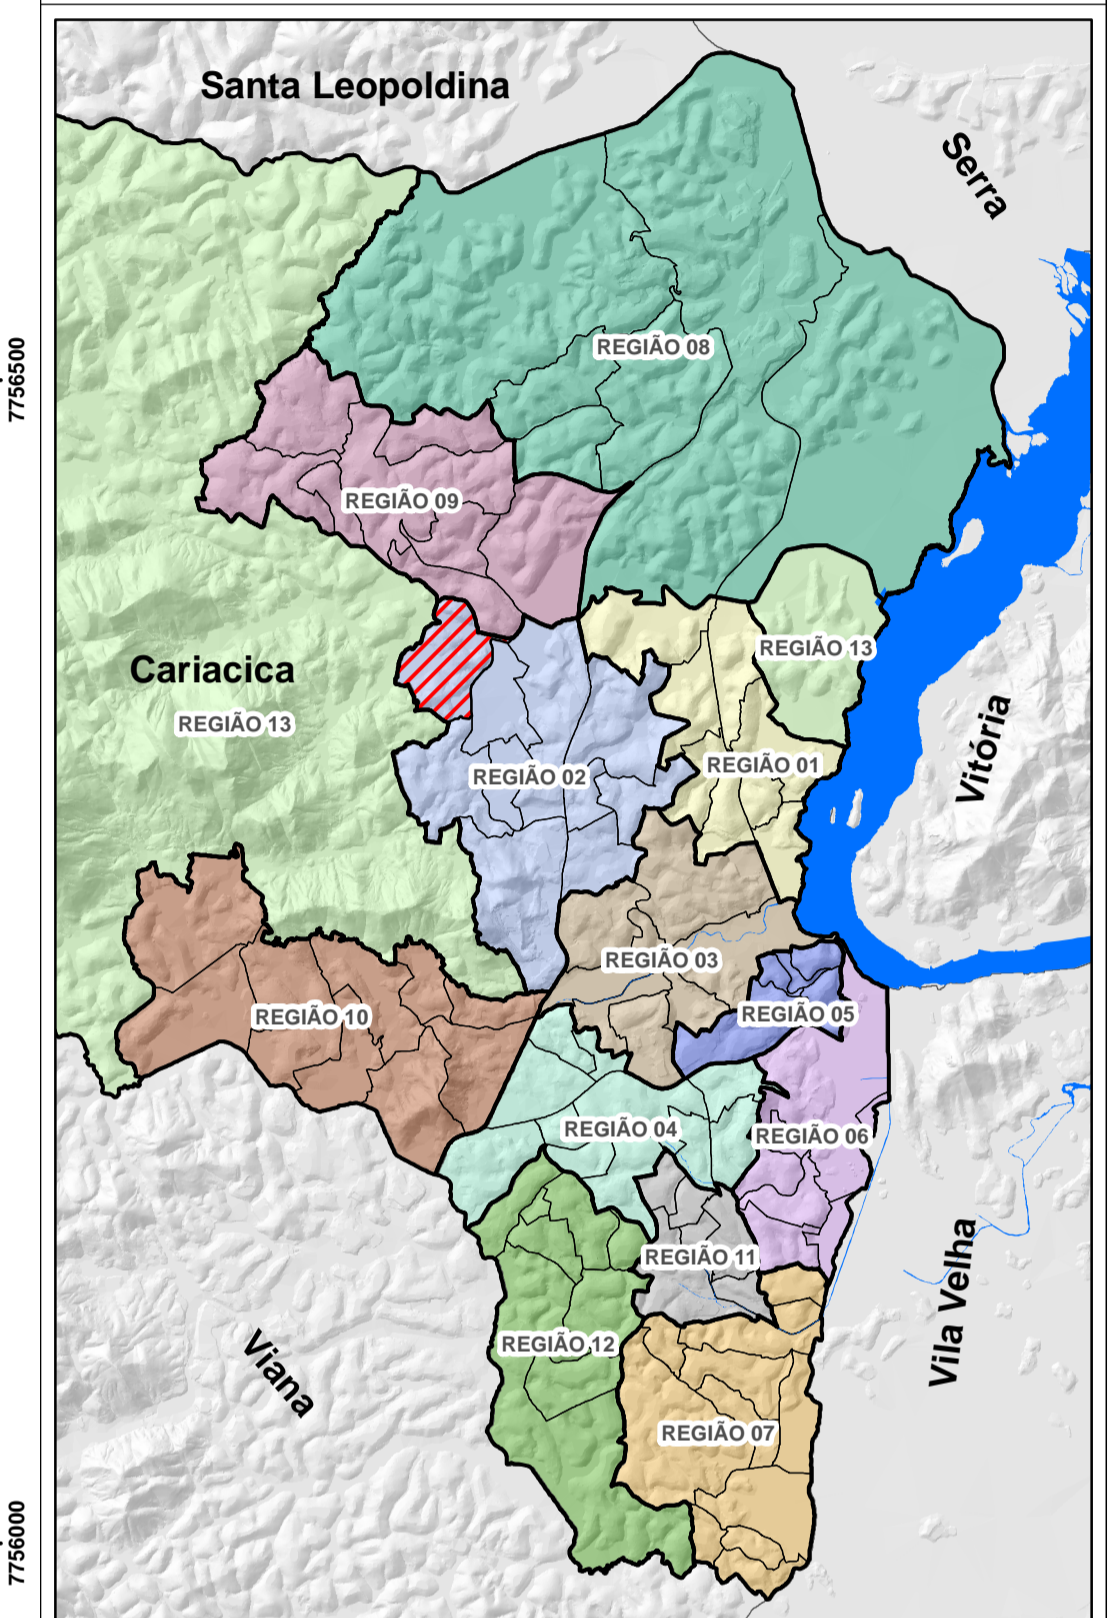

# PLANO DE ORGANIZAÇÃO TERRITORIAL POT - CARIACICA

REGIÃO 02

**BAIRRO  
BUBÚ**

DADOS CARTOGRÁFICOS:  
 Projeção Universal de Mercator (UTM)  
 Datum: WGS 1984  
 Escala: 1:3.250  
 Dezembro 2015

DADOS DO CONTRATO  
 Contrato: 198/2012  
 Processo: 29.086/2011  
 Concorrência Pública: 014/2012

Empresa Executora: