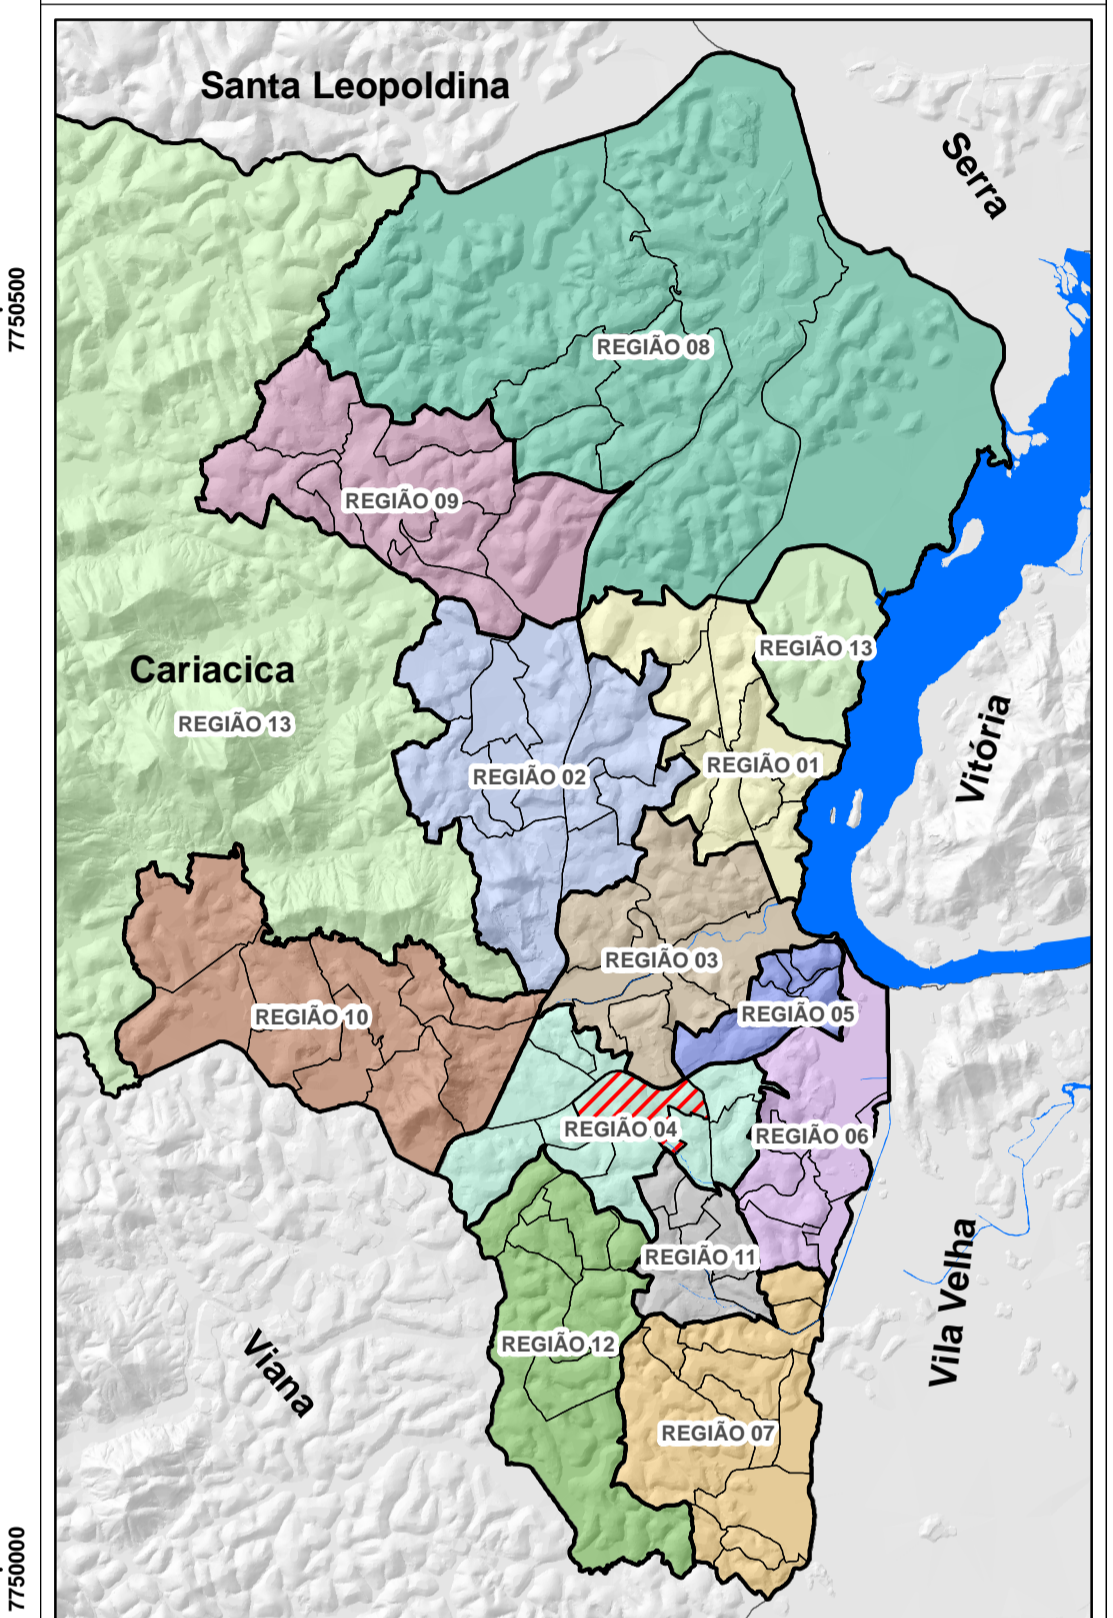

# PLANO DE ORGANIZAÇÃO TERRITORIAL POT - CARIACICA

REGIÃO 04

## BAIRRO CAMPO GRANDE

DADOS CARTOGRÁFICOS:  
 Projeção Universal de Mercator (UTM)  
 Datum: WGS 1984  
 Escala: 1:3.000  
 Dezembro 2015

DADOS DO CONTRATO  
 Contrato: 198/2012  
 Processo: 29.086/2011  
 Concorrência Pública: 014/2012