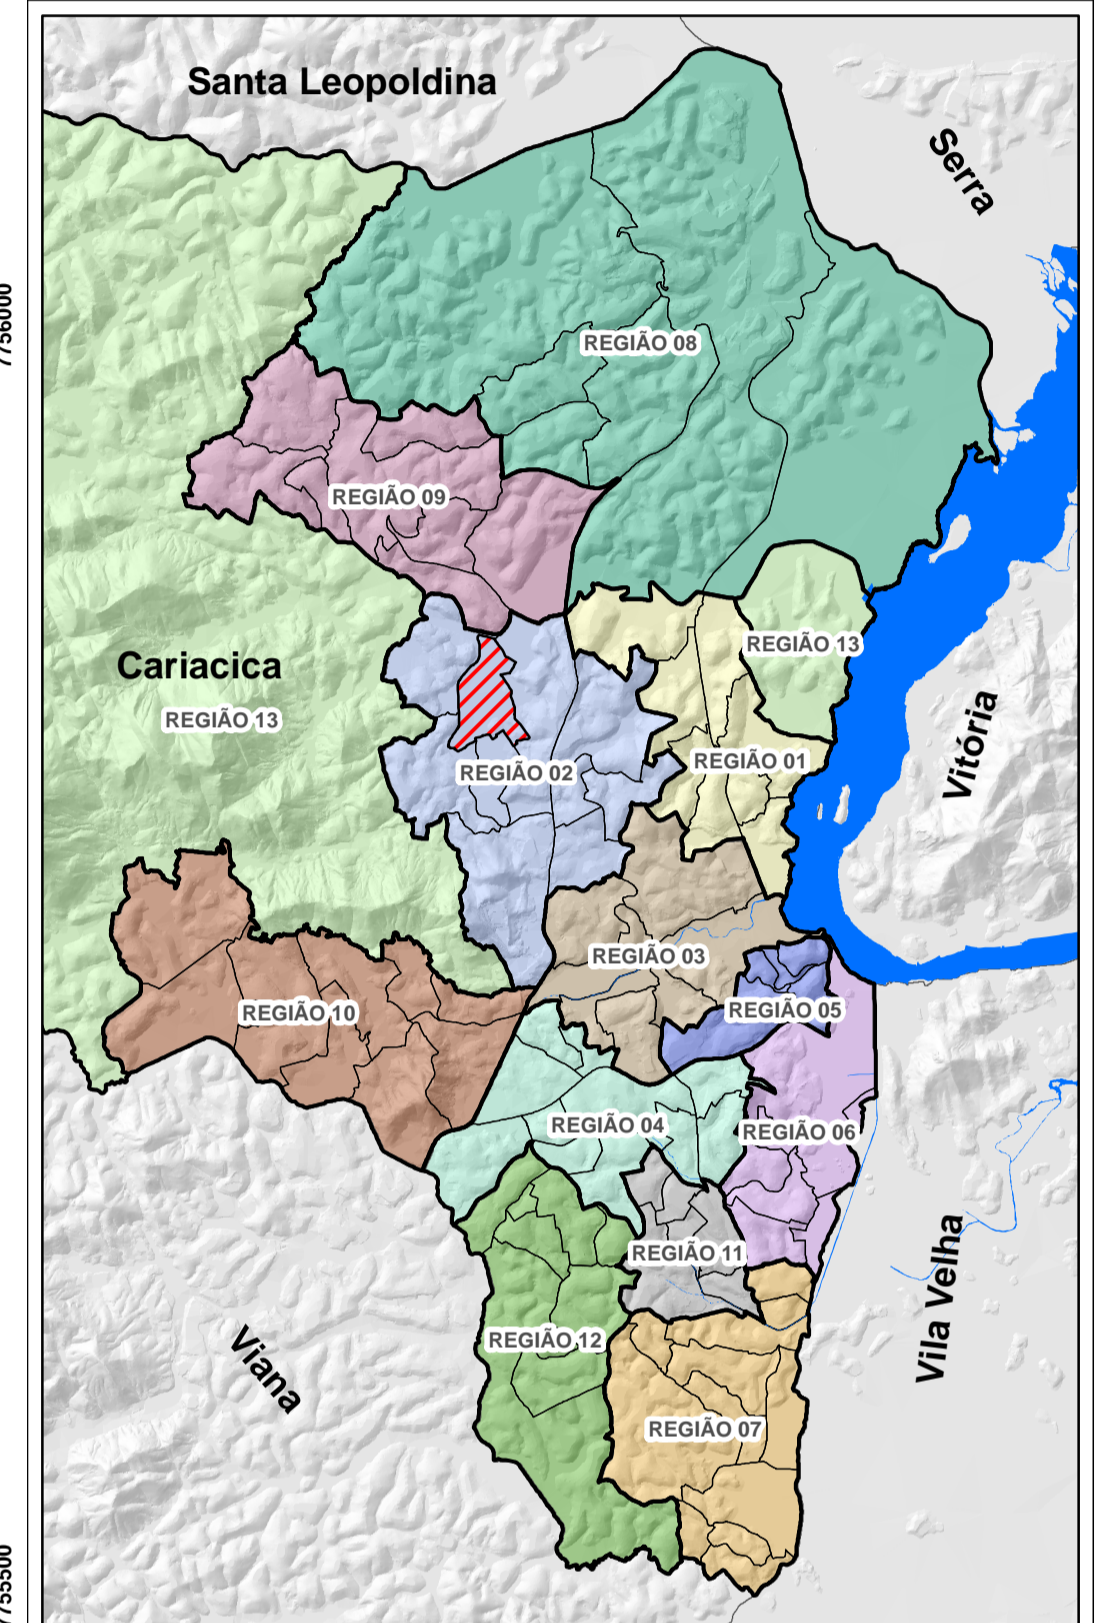

PLANO DE ORGANIZAÇÃO TERRITORIAL POT - CARIACICA

REGIÃO 02

**BAIRRO
CAMPO VERDE**

DADOS CARTOGRÁFICOS:
 Projeção Universal de Mercator (UTM)
 Datum: WGS 1984
 Escala: 1:3.000
 Dezembro 2015

DADOS DO CONTRATO
 Contrato: 198/2012
 Processo: 29.086/2011
 Concorrência Pública: 014/2012