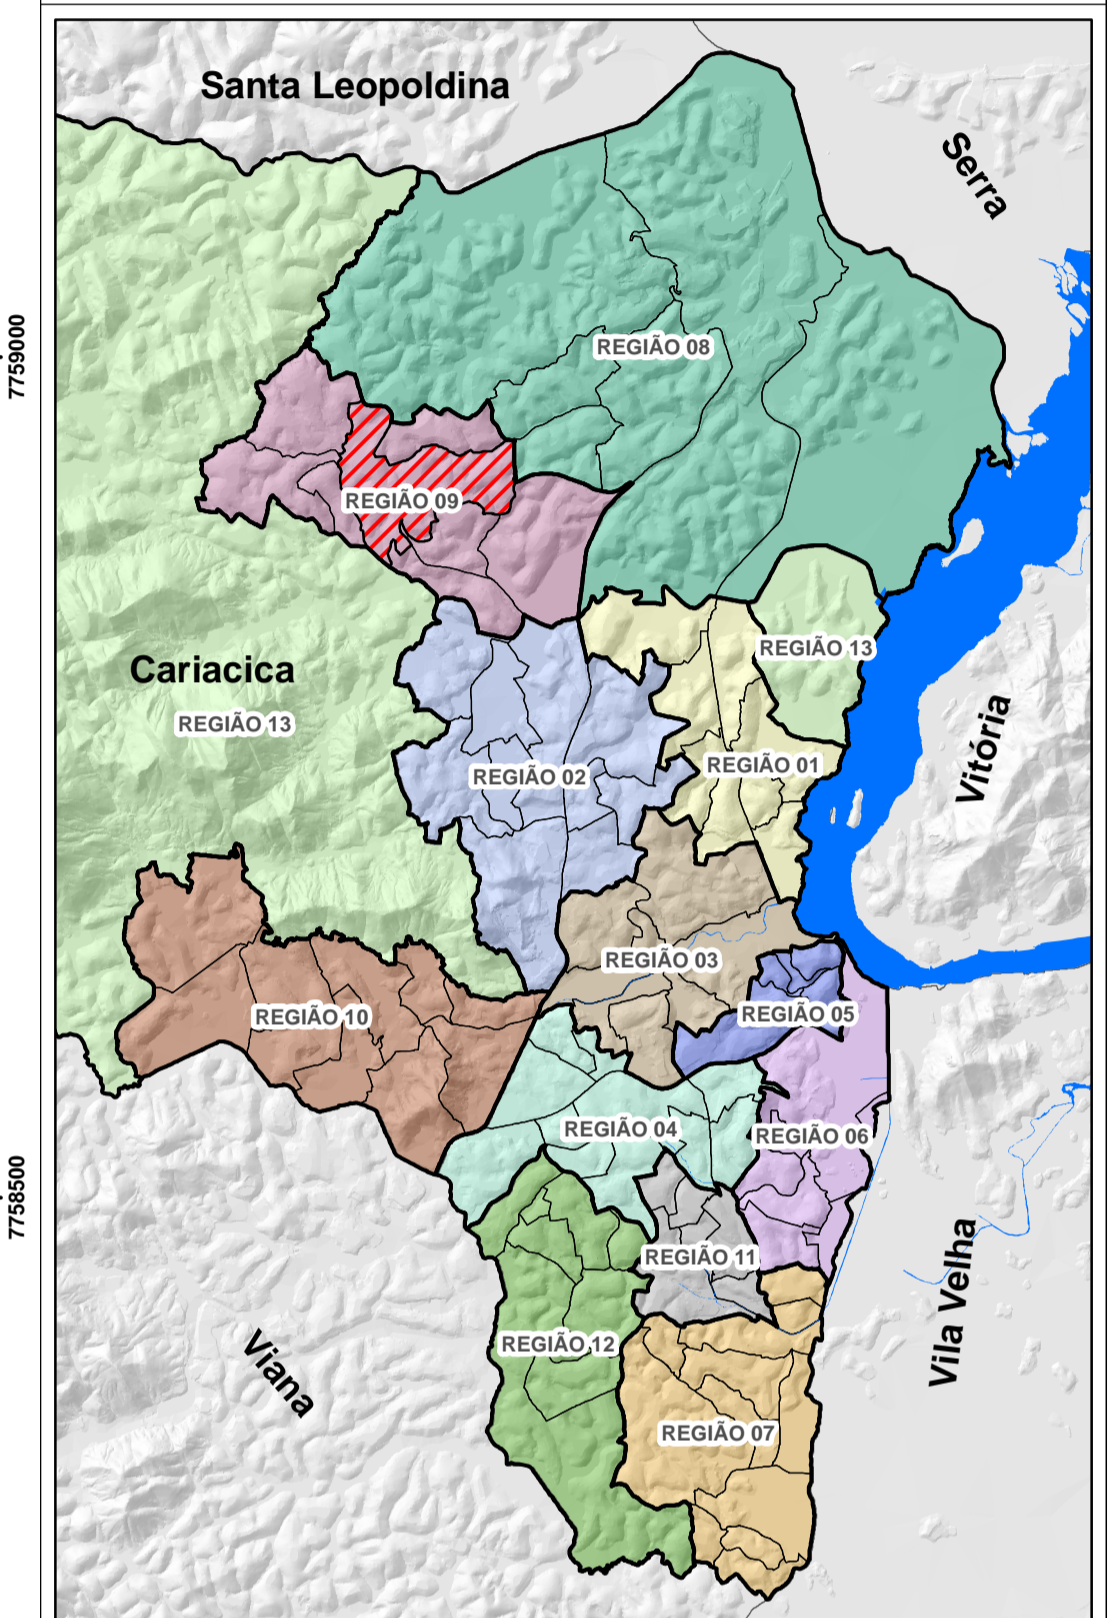

**PLANO DE ORGANIZAÇÃO TERRITORIAL
POT - CARIACICA**

REGIÃO 09

**BAIRRO
CARIACICA SEDE**

DADOS CARTOGRÁFICOS:
 Projeção Universal de Mercator (UTM)
 Datum: WGS 1984
 Escala: 1:4500
 Dezembro 2015

DADOS DO CONTRATO
 Contrato: 198/2012
 Processo: 29.086/2011
 Concorrência Pública: 014/2012

Empresa Executora: