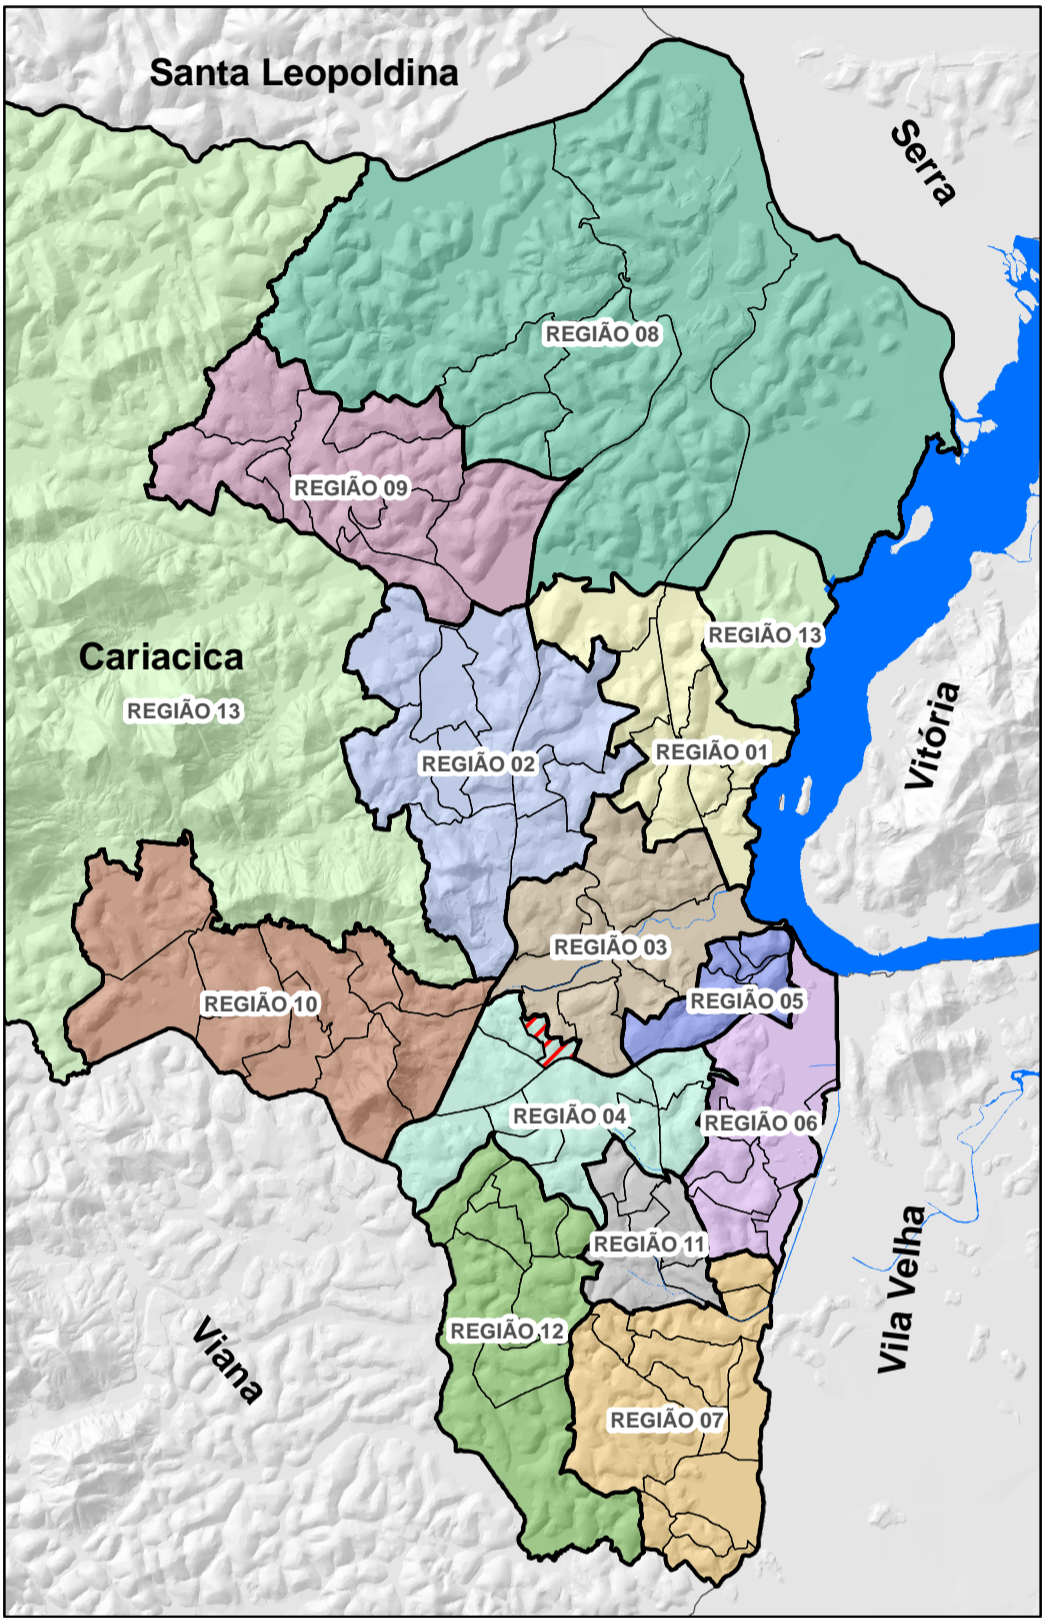

**PLANO DE ORGANIZAÇÃO TERRITORIAL
POT - CARIACICA**

REGIÃO 04

**BAIRRO
DOM BOSCO**

DADOS CARTOGRÁFICOS:
 Projeção Universal de Mercator (UTM)
 Datum: WGS 1984
 Escala: 1:1.500
 Dezembro 2015

DADOS DO CONTRATO
 Contrato: 198/2012
 Processo: 29.086/2011
 Concorrência Pública: 014/2012