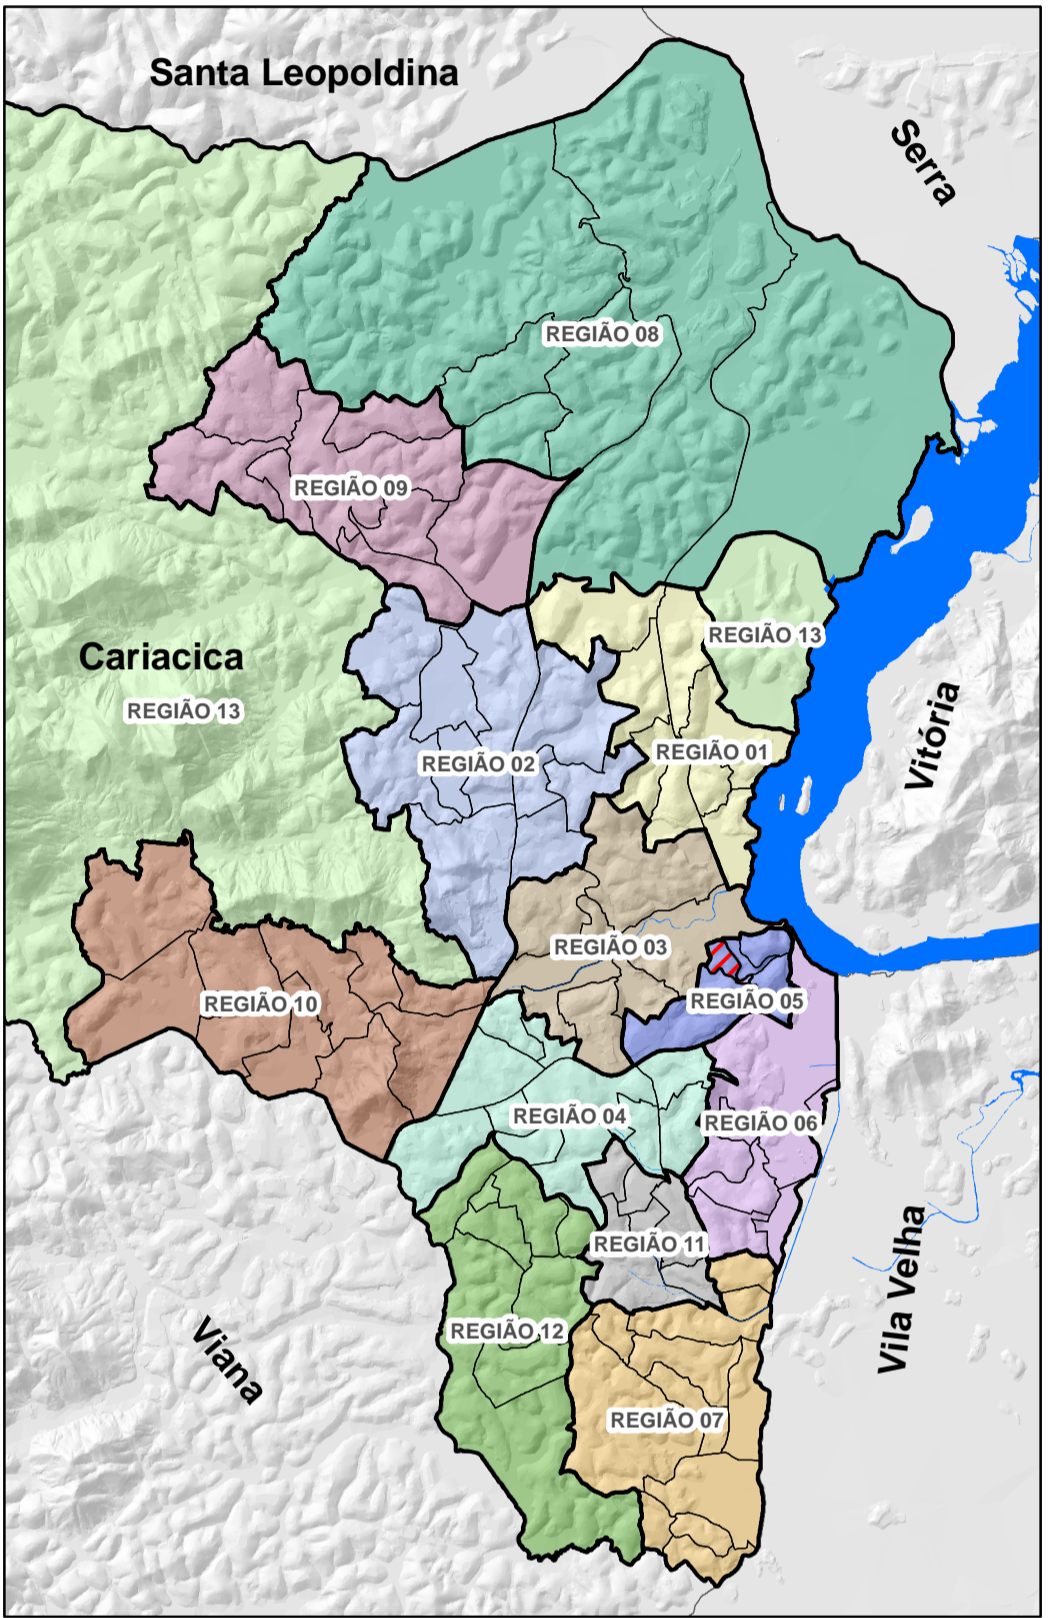

PLANO DE ORGANIZAÇÃO TERRITORIAL POT - CARIACICA

REGIÃO 05

BAIRRO EXPEDITO

DADOS CARTOGRÁFICOS:
 Projeção Universal de Mercator (UTM)
 Datum: WGS 1984
 Escala: 1:1.250
 Dezembro 2015

DADOS DO CONTRATO
 Contrato: 198/2012
 Processo: 29.086/2011
 Concorrência Pública: 014/2012