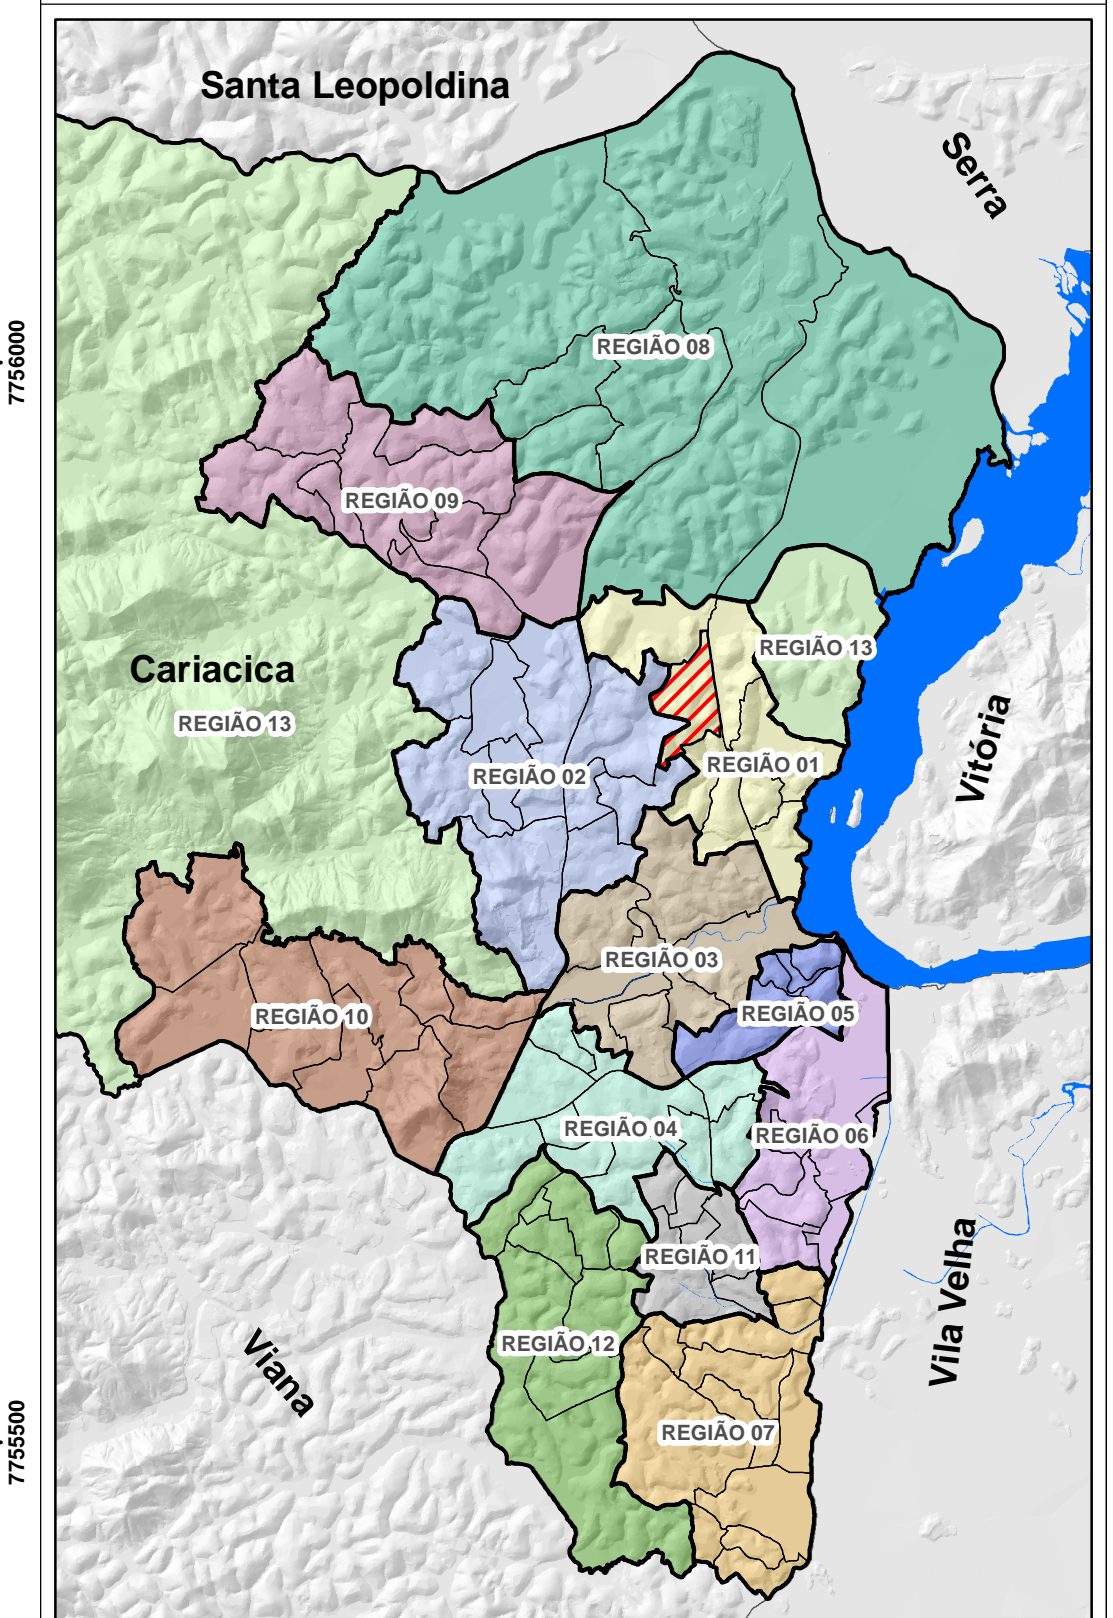

# PLANO DE ORGANIZAÇÃO TERRITORIAL POT - CARIACICA

REGIÃO 01

**BAIRRO  
FLEXAL I**

DADOS CARTOGRÁFICOS:  
 Projeção Universal de Mercator (UTM)  
 Datum: WGS 1984  
 Escala: 1:3500  
 Dezembro 2015

DADOS DO CONTRATO  
 Contrato: 198/2012  
 Processo: 29.086/2011  
 Concorrência Pública: 014/2012