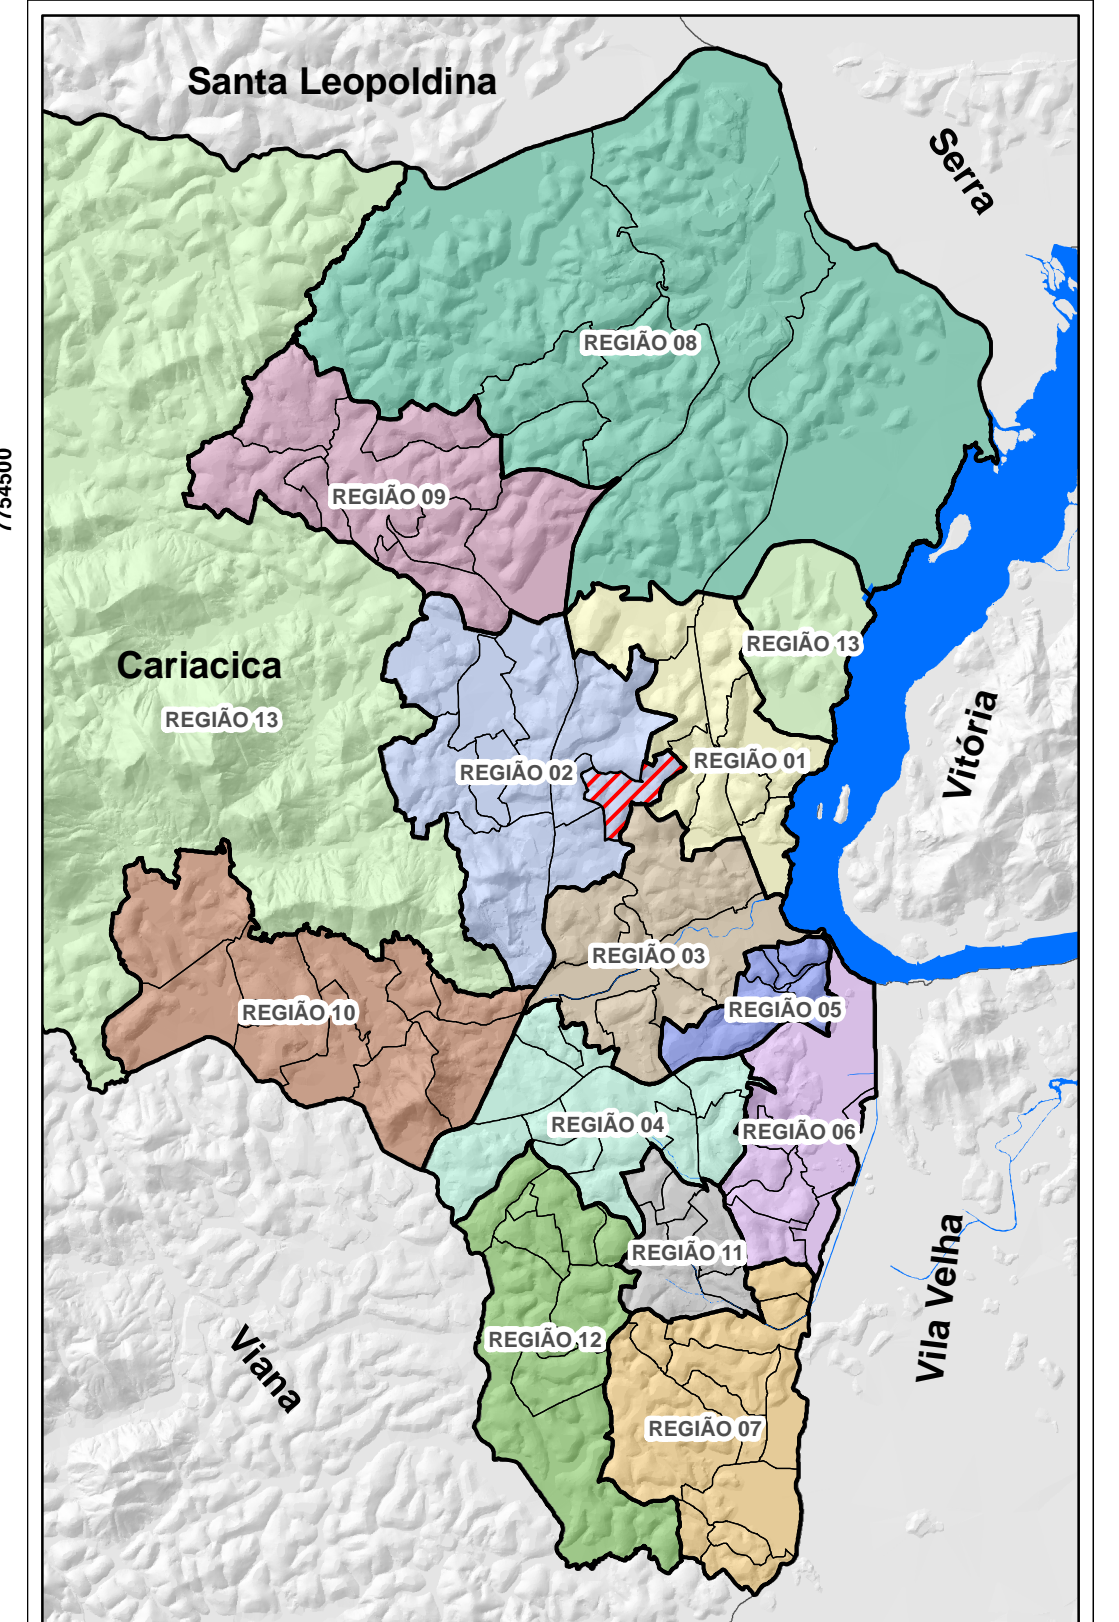

# PLANO DE ORGANIZAÇÃO TERRITORIAL POT - CARIACICA

REGIÃO 02

**BAIRRO  
GRAÚNA**

DADOS CARTOGRÁFICOS:  
 Projeção Universal de Mercator (UTM)  
 Datum: WGS 1984  
 Escala: 1:2.250  
 Dezembro 2015

DADOS DO CONTRATO  
 Contrato: 198/2012  
 Processo: 29.086/2011  
 Concorrência Pública: 014/2012