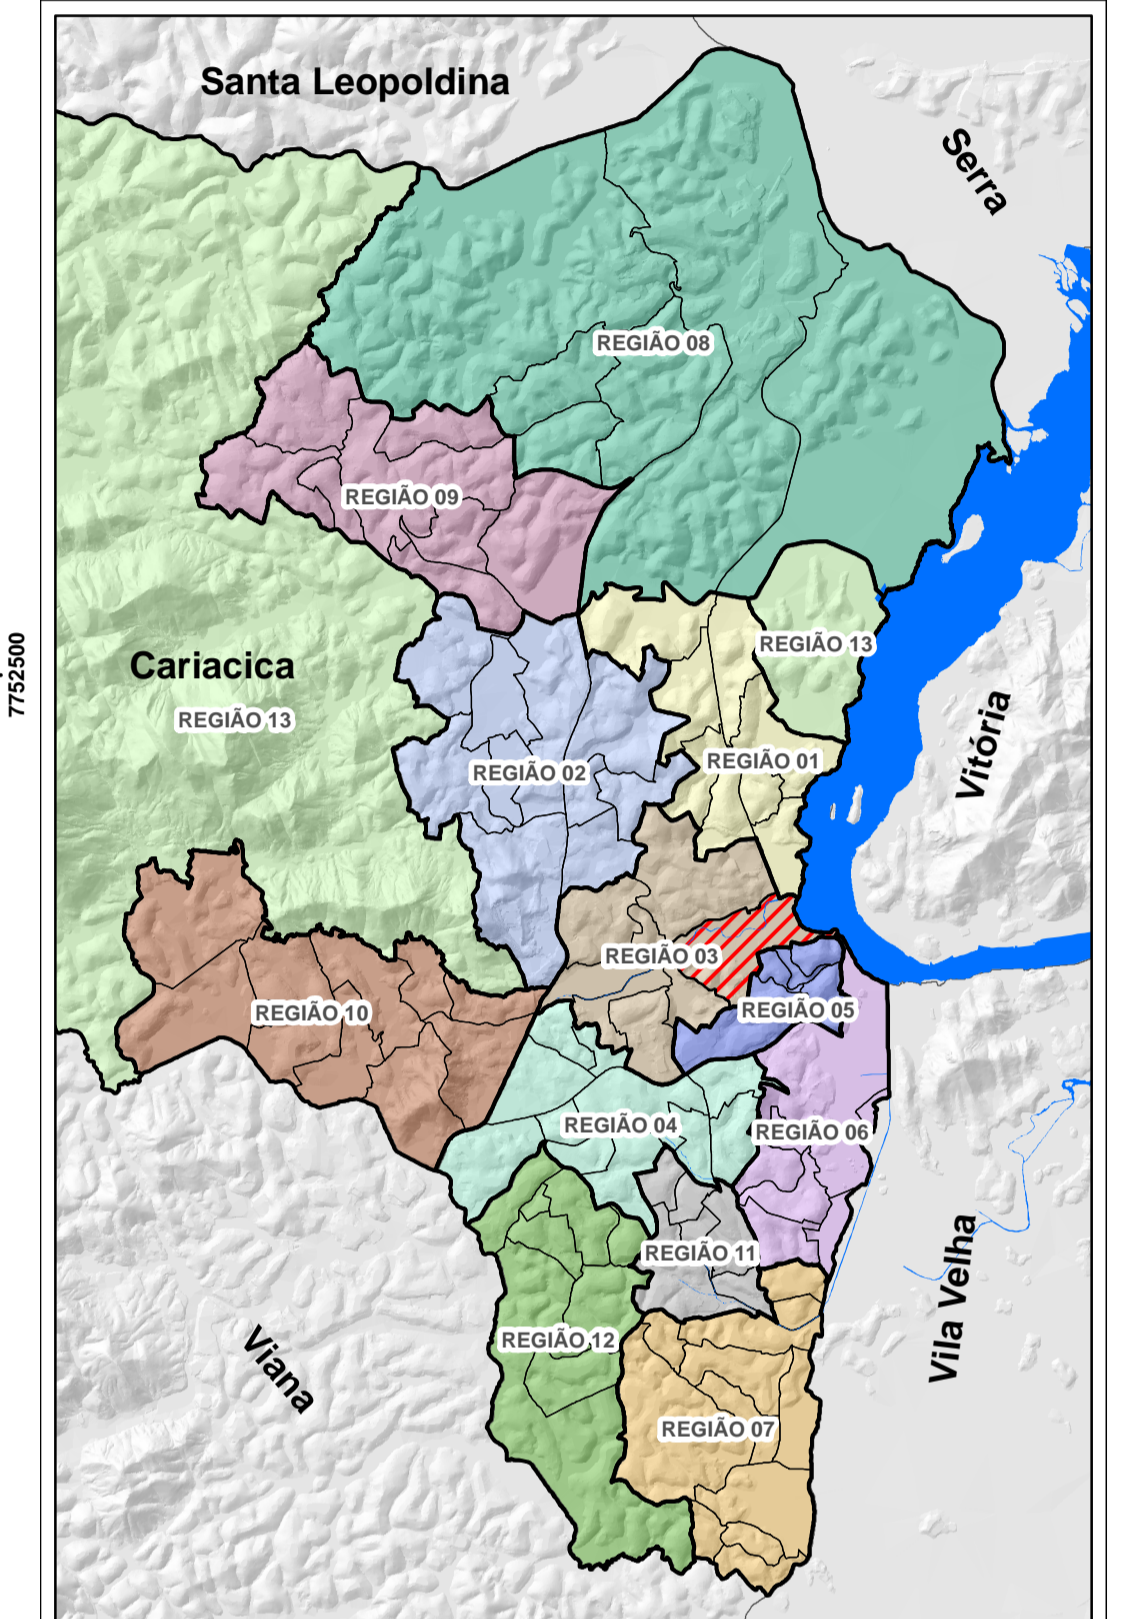

**PLANO DE ORGANIZAÇÃO TERRITORIAL
POT - CARIACICA**

REGIÃO 03

**BAIRRO
ITACIBÁ**

DADOS CARTOGRÁFICOS:
 Projeção Universal de Mercator (UTM)
 Datum: WGS 1984
 Escala: 1:3.550
 Dezembro 2015

DADOS DO CONTRATO
 Contrato: 198/2012
 Processo: 29.086/2011
 Concorrência Pública: 014/2012