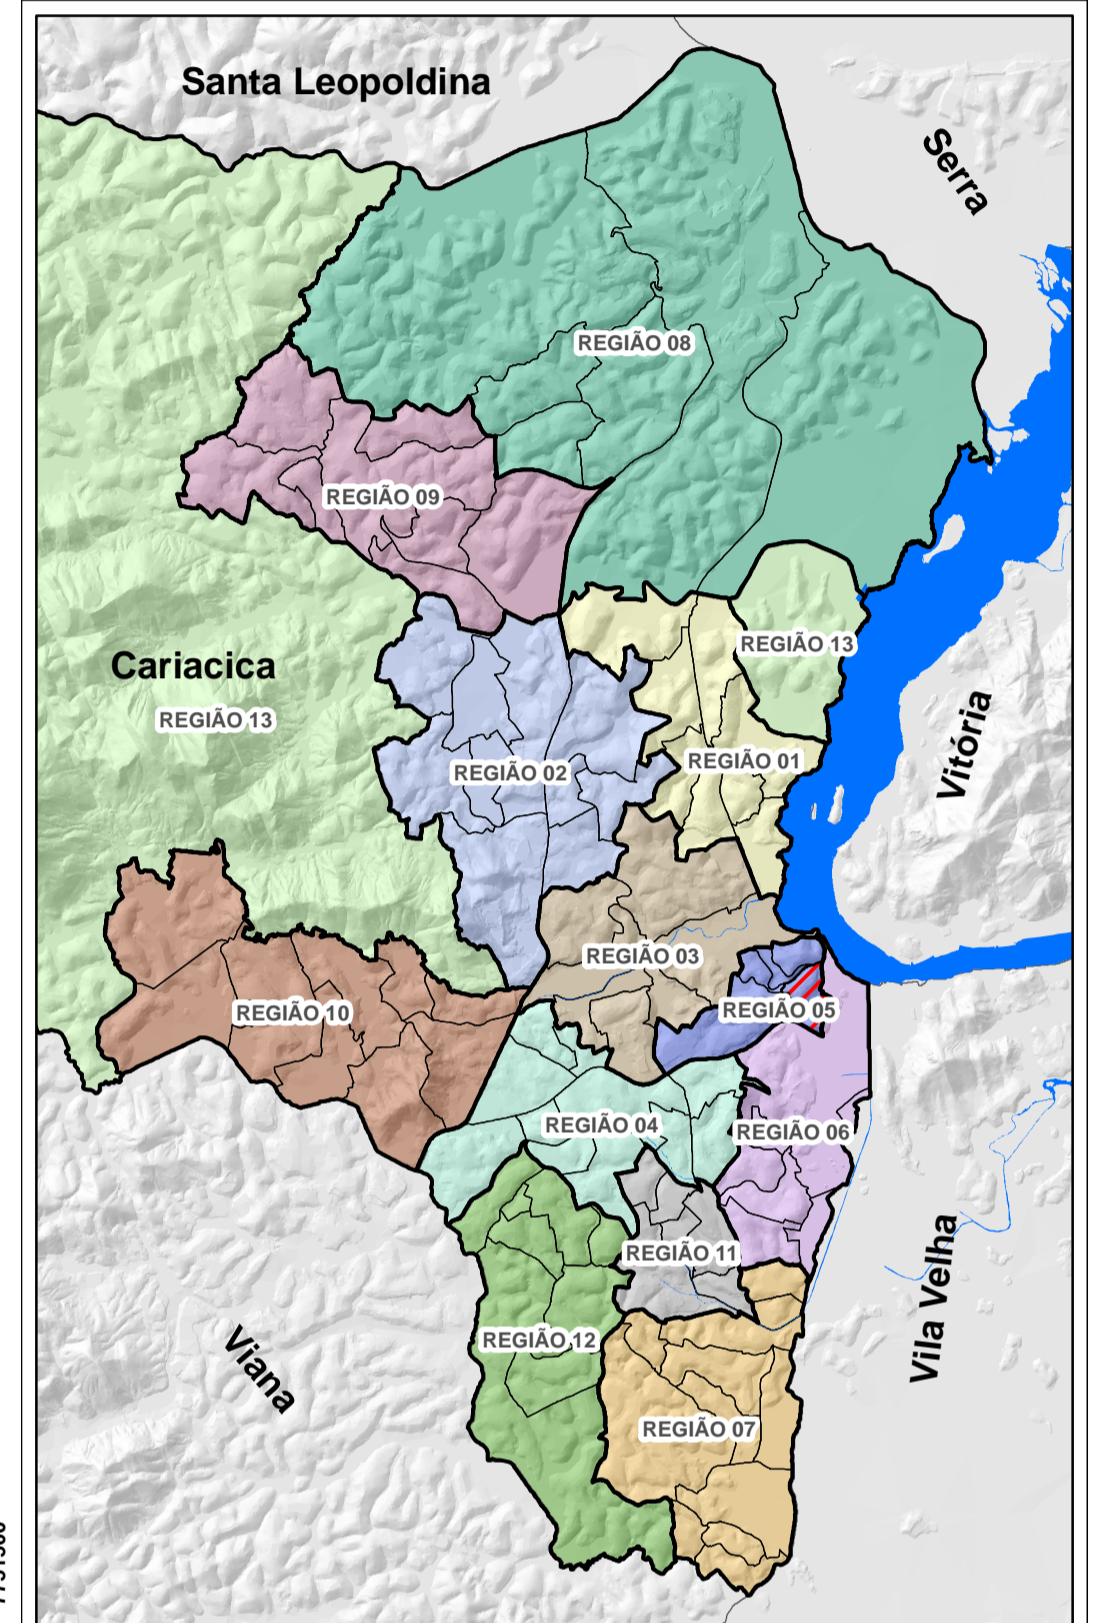

PLANO DE ORGANIZAÇÃO TERRITORIAL POT - CARIACICA

REGIÃO 05

**BAIRRO
ITAQUARI**

DADOS CARTOGRÁFICOS:
 Projeção Universal de Mercator (UTM)
 Datum: WGS 1984
 Escala: 1:2.000
 Dezembro 2015

DADOS DO CONTRATO
 Contrato: 198/2012
 Processo: 29.086/2011
 Concorrência Pública: 014/2012