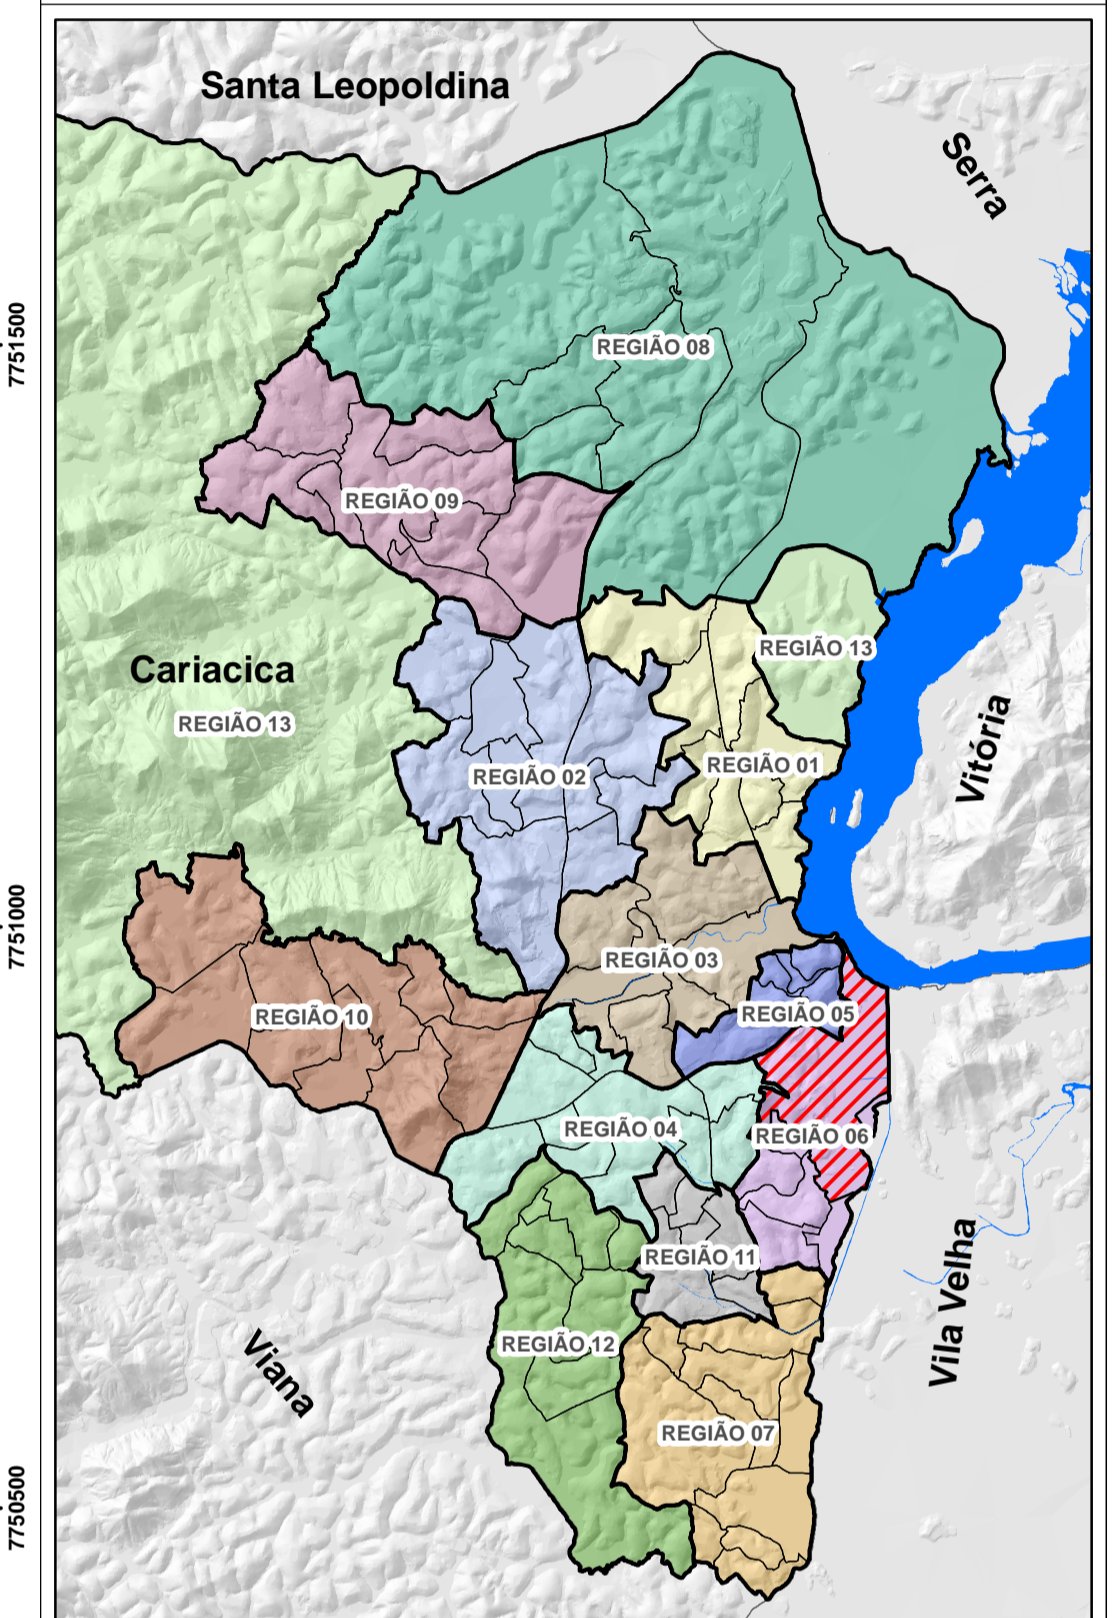

**PLANO DE ORGANIZAÇÃO TERRITORIAL
POT - CARIACICA**

REGIÃO 06

**BAIRRO
JARDIM AMÉRICA**

DADOS CARTOGRÁFICOS:
 Projeção Universal de Mercator (UTM)
 Datum: WGS 1984
 Escala: 1:6.500
 Dezembro 2015

DADOS DO CONTRATO
 Contrato: 198/2012
 Processo: 29.086/2011
 Concorrência Pública: 014/2012

Empresa Executora: