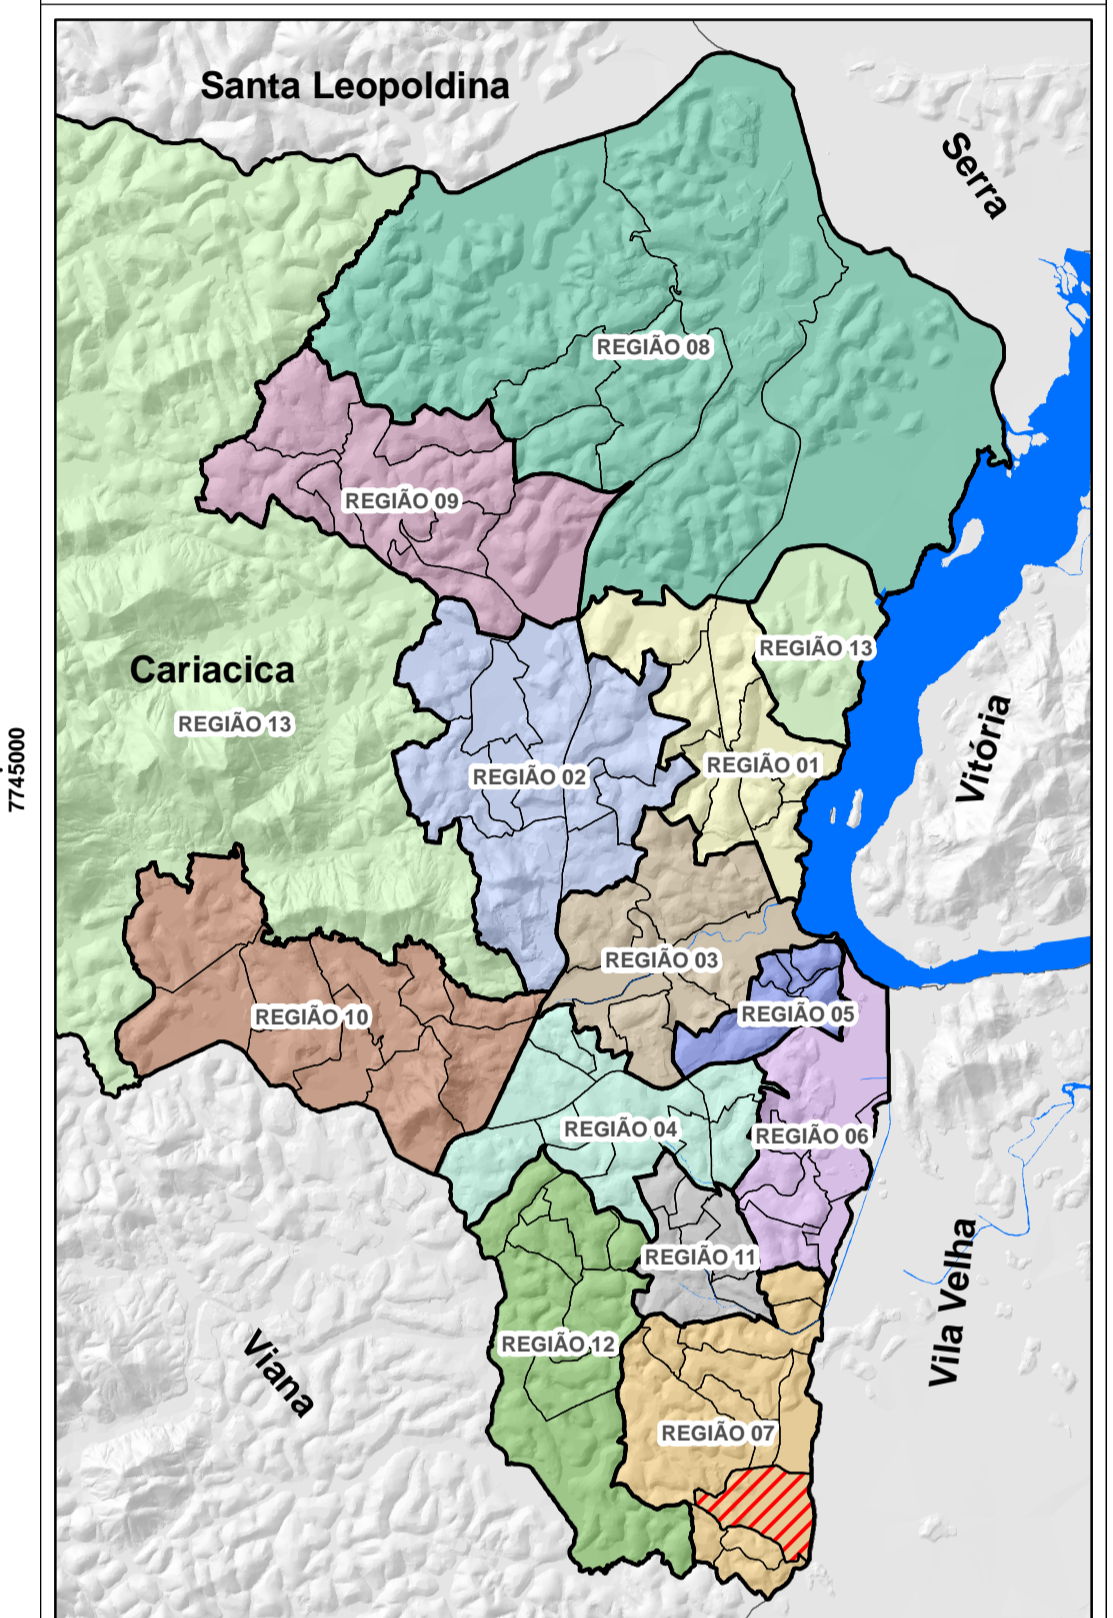

PLANO DE ORGANIZAÇÃO TERRITORIAL POT - CARIACICA

REGIÃO 07

BAIRRO JARDIM BOTÂNICO

DADOS CARTOGRÁFICOS:
 Projeção Universal de Mercator (UTM)
 Datum: WGS 1984
 Escala: 1:2.750
 Dezembro 2015

DADOS DO CONTRATO
 Contrato: 198/2012
 Processo: 29.086/2011
 Concorrência Pública: 014/2012

Empresa Executora: