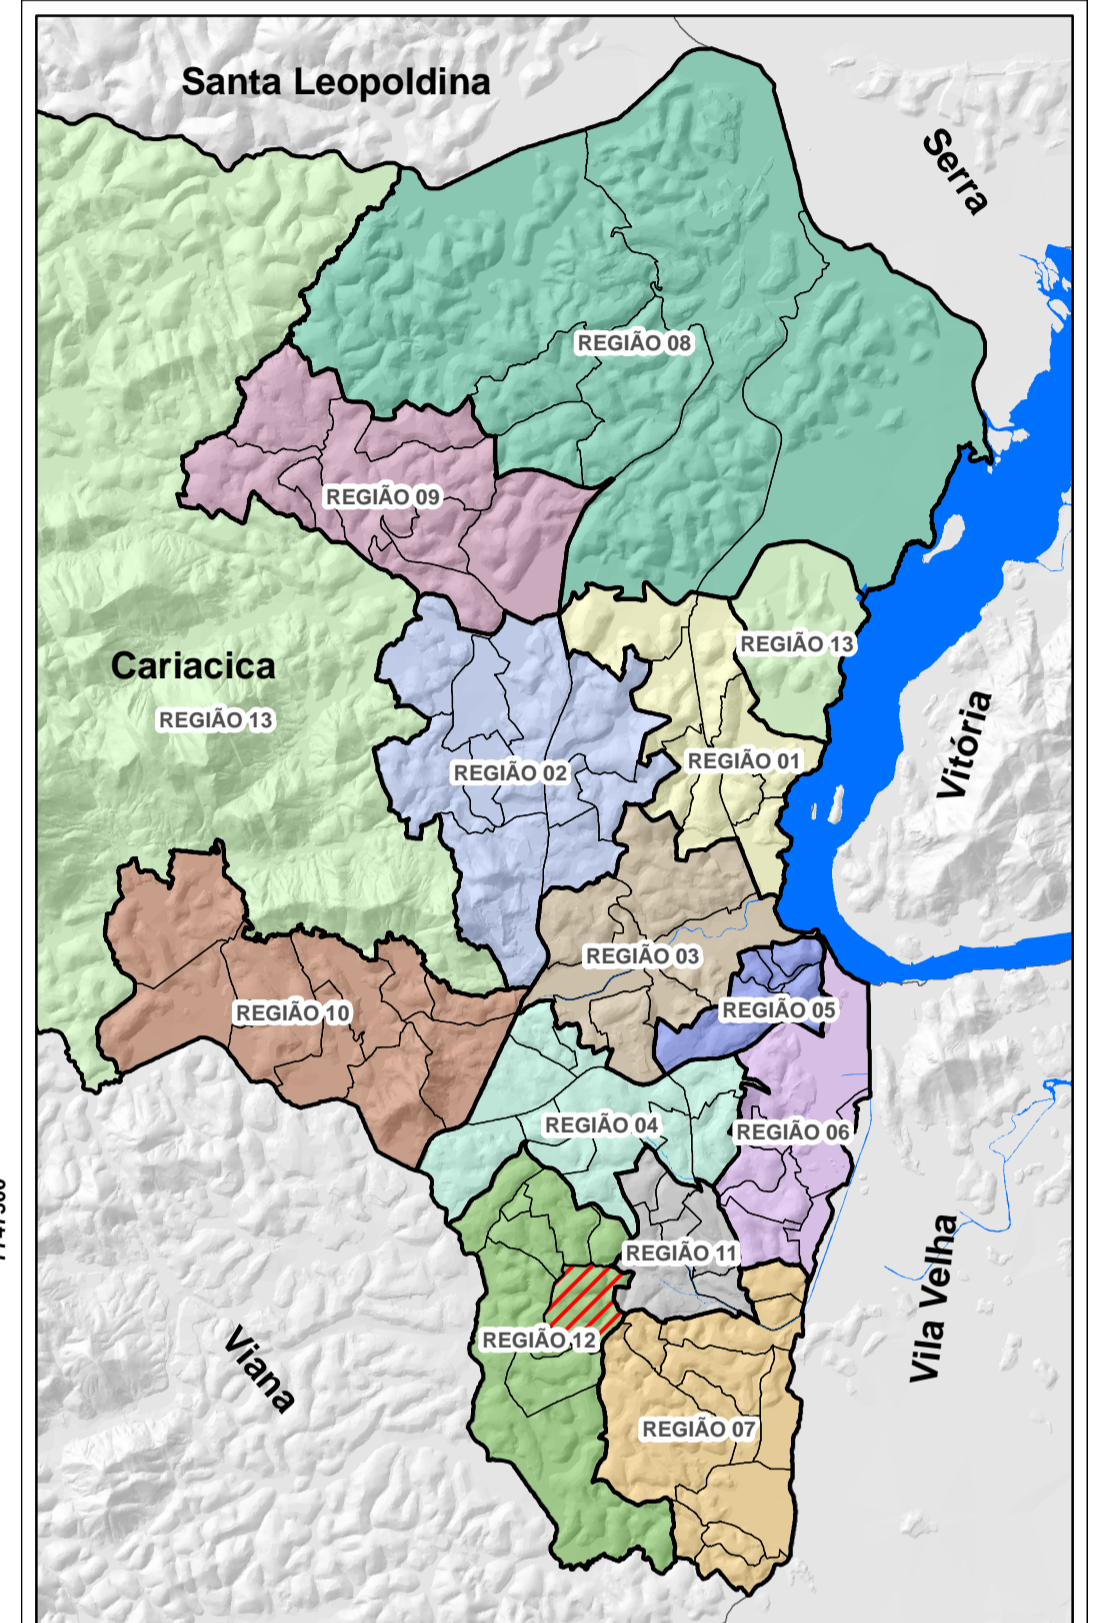

PLANO DE ORGANIZAÇÃO TERRITORIAL POT - CARIACICA

REGIÃO 12

BAIRRO JARDIM CAMPO GRANDE

DADOS CARTOGRÁFICOS:
 Projeção Universal de Mercator (UTM)
 Datum: WGS 1984
 Escala: 1:2.250
 Dezembro 2015

DADOS DO CONTRATO
 Contrato: 198/2012
 Processo: 29.086/2011
 Concorrência Pública: 014/2012