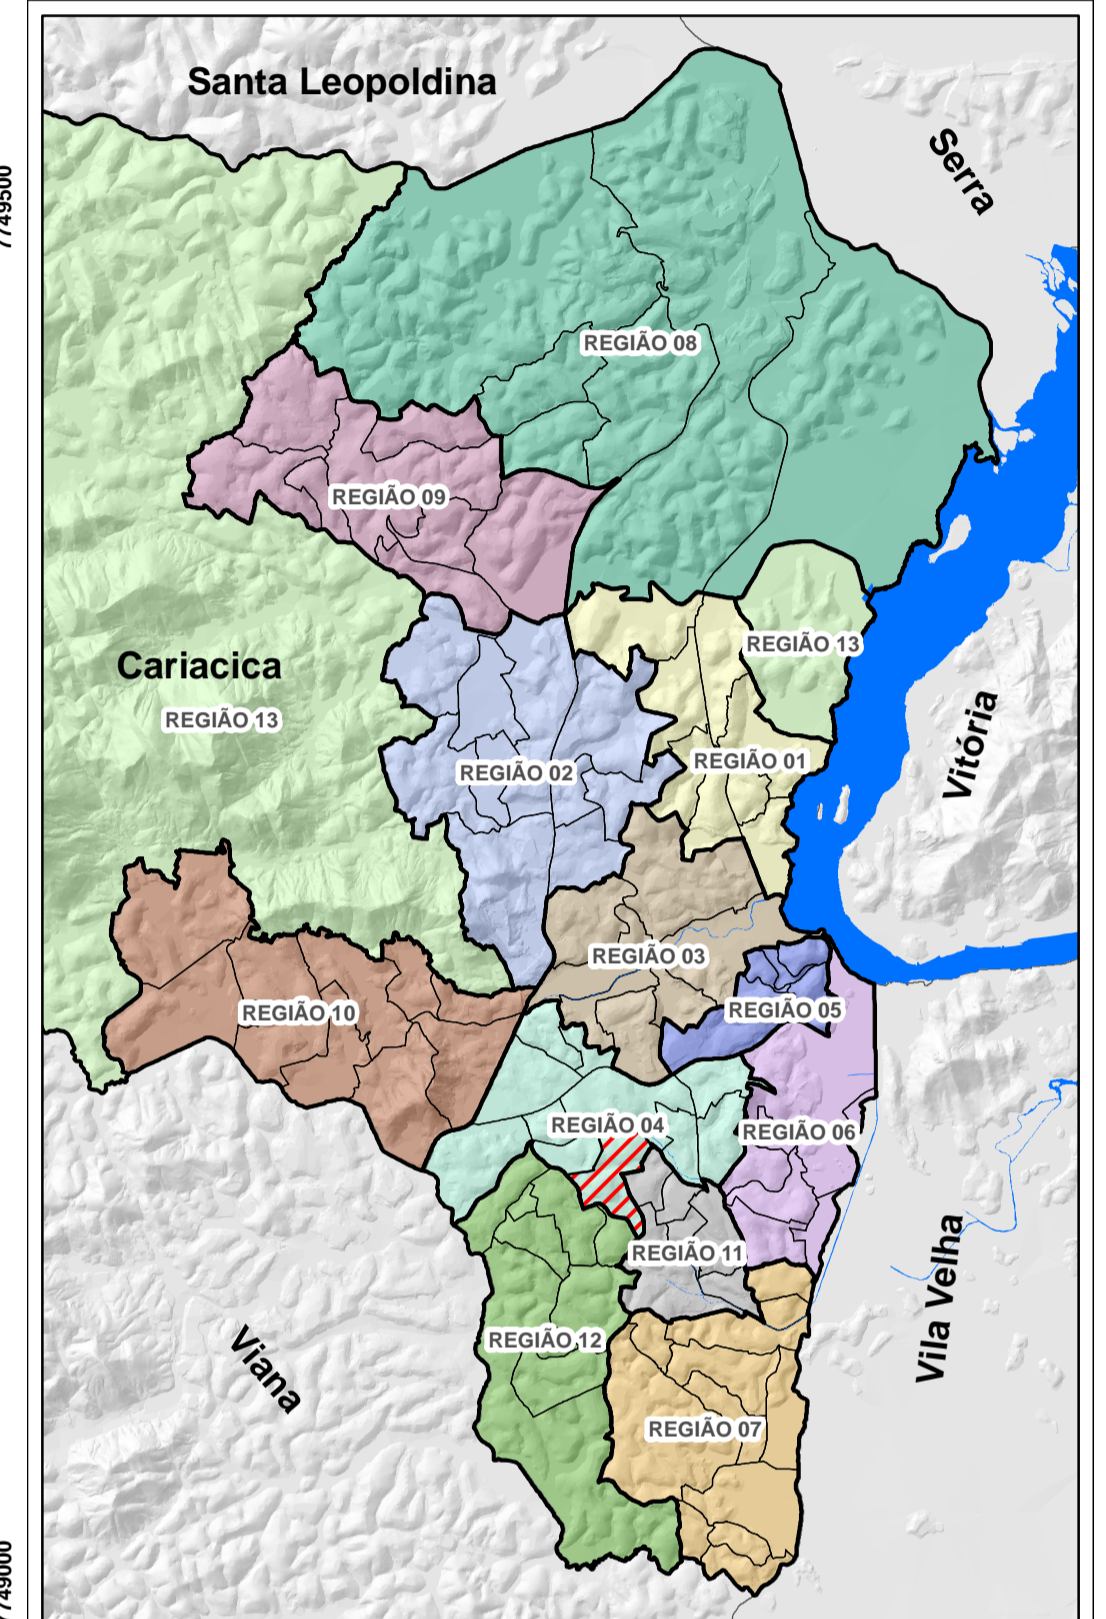

# PLANO DE ORGANIZAÇÃO TERRITORIAL POT - CARIACICA

REGIÃO 04

## BAIRRO MORADA DE SANTA FÉ

DADOS CARTOGRÁFICOS:  
 Projeção Universal de Mercator (UTM)  
 Datum: WGS 1984  
 Escala: 1:2.750  
 Dezembro 2015

DADOS DO CONTRATO  
 Contrato: 198/2012  
 Processo: 29.086/2011  
 Concorrência Pública: 014/2012