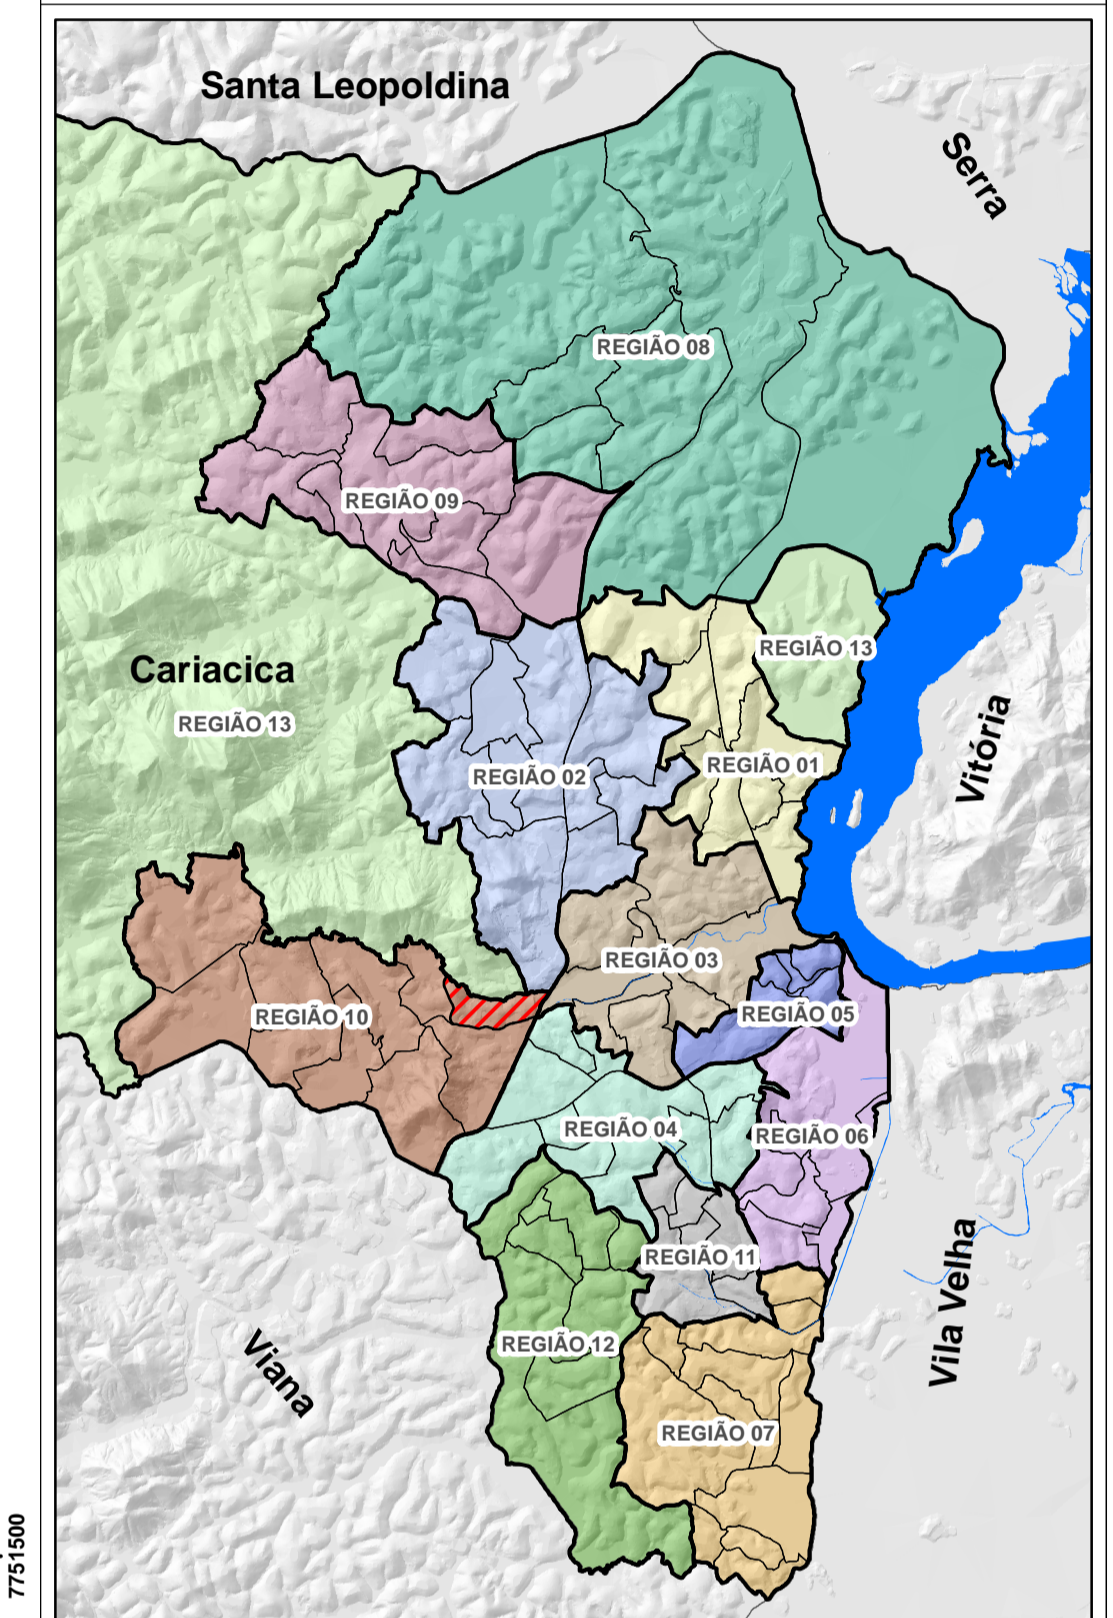

PLANO DE ORGANIZAÇÃO TERRITORIAL POT - CARIACICA

REGIÃO 10

**BAIRRO
MUCURI**

DADOS CARTOGRÁFICOS:
 Projeção Universal de Mercator (UTM)
 Datum: WGS 1984
 Escala: 1:2250
 Dezembro 2015

DADOS DO CONTRATO
 Contrato: 198/2012
 Processo: 29.086/2011
 Concorrência Pública: 014/2012