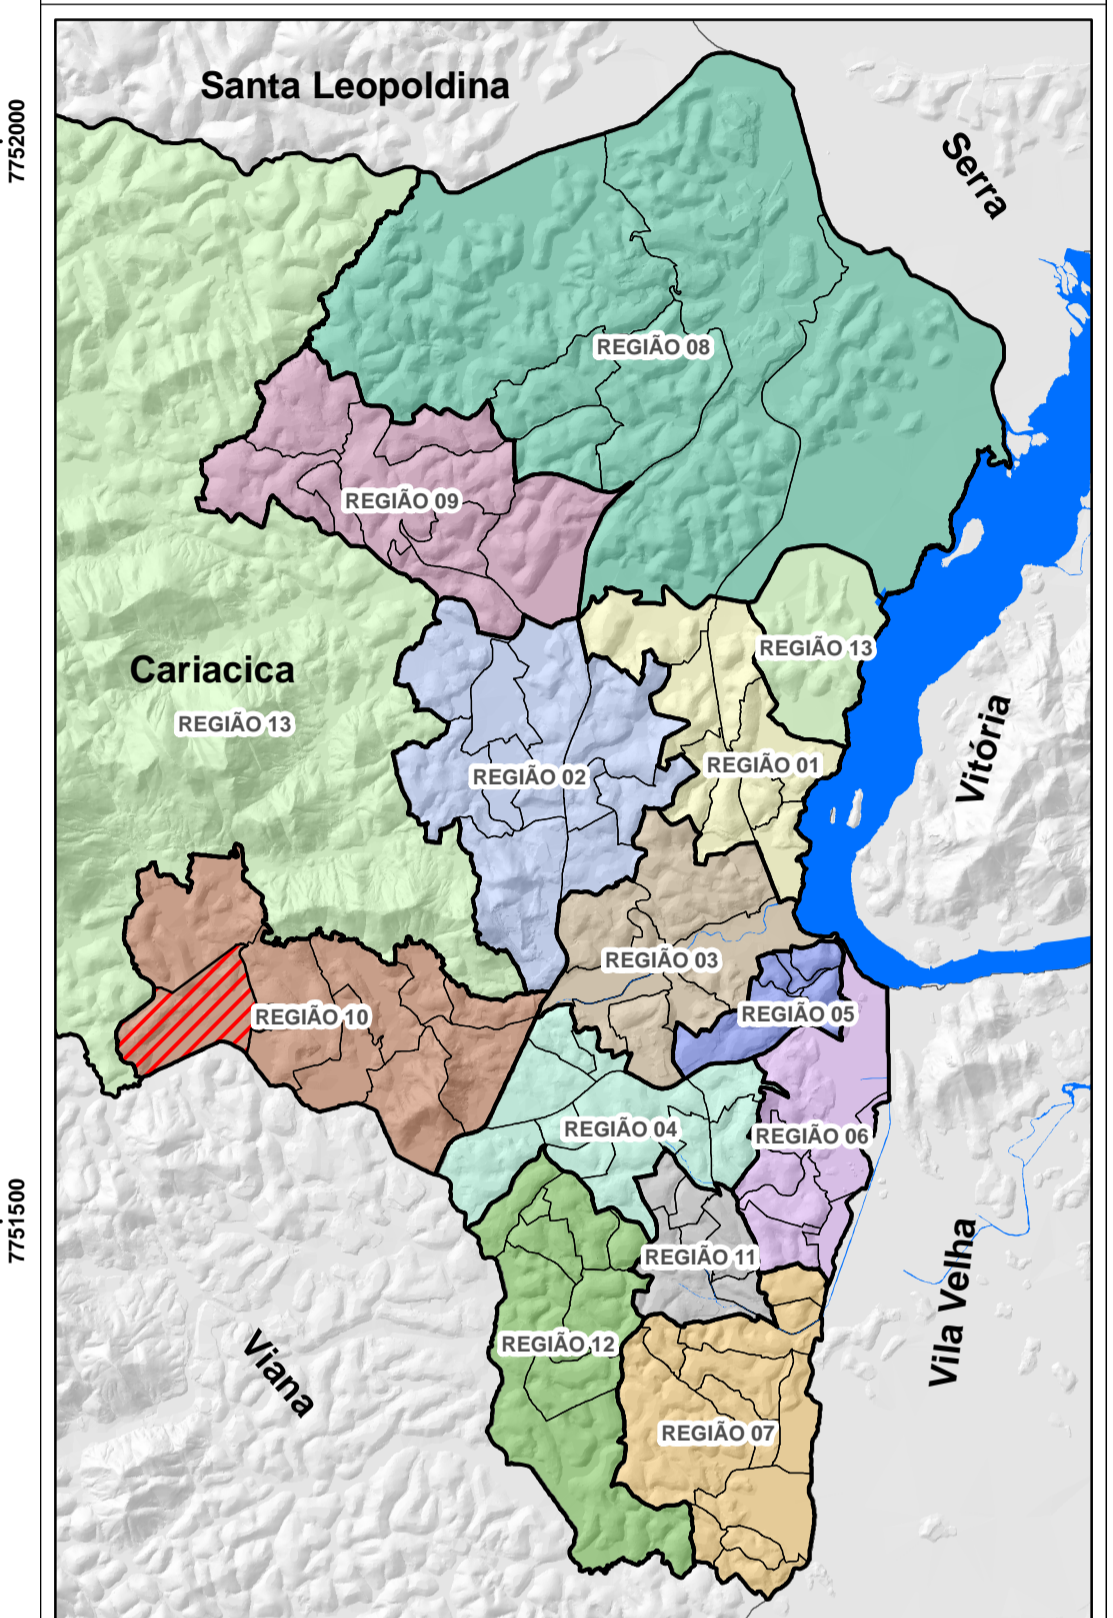

**PLANO DE ORGANIZAÇÃO TERRITORIAL
POT - CARIACICA**

REGIÃO 10

BAIRRO NOVA CAMPO GRANDE

DADOS CARTOGRÁFICOS:
 Projeção Universal de Mercator (UTM)
 Datum: WGS 1984
 Escala: 1:3500
 Dezembro 2015

DADOS DO CONTRATO
 Contrato: 198/2012
 Processo: 29.086/2011
 Concorrência Pública: 014/2012

Empresa Executora: