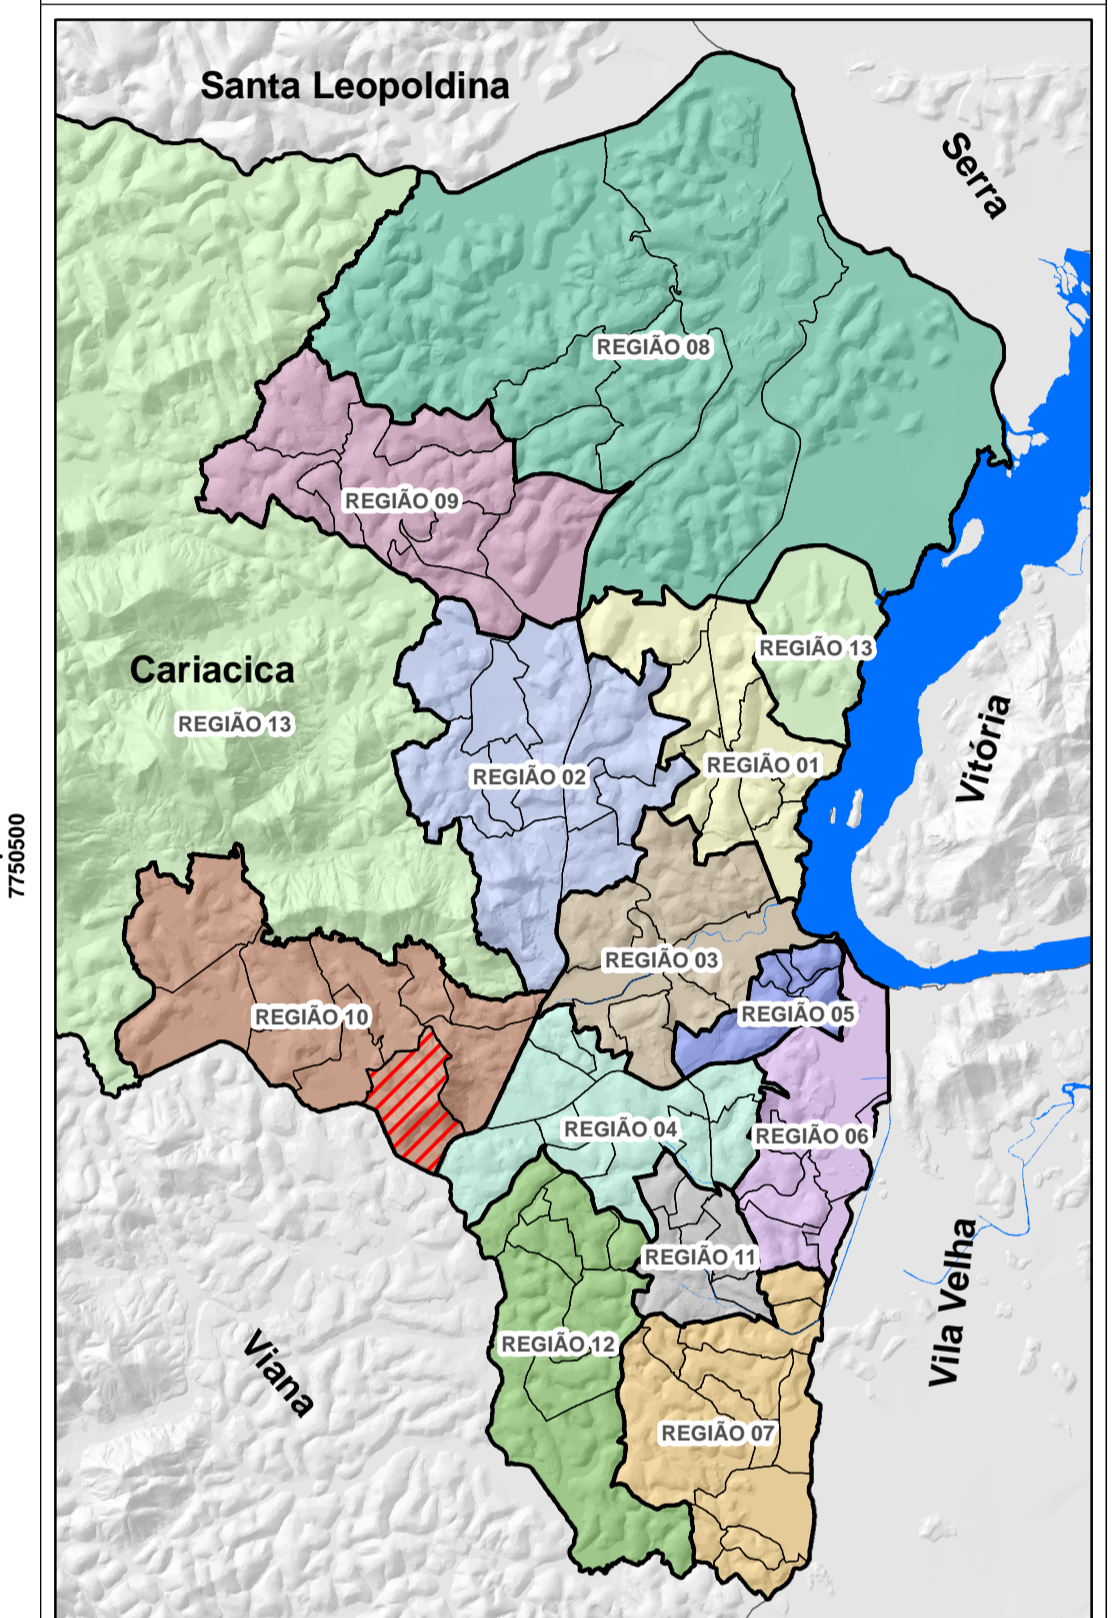

PLANO DE ORGANIZAÇÃO TERRITORIAL POT - CARIACICA

REGIÃO 10

**BAIRRO
OPERÁRIO**

DADOS CARTOGRÁFICOS:
 Projeção Universal de Mercator (UTM)
 Datum: WGS 1984
 Escala: 1:3750
 Dezembro 2015

DADOS DO CONTRATO
 Contrato: 198/2012
 Processo: 29.086/2011
 Concorrência Pública: 014/2012

Empresa Executora: