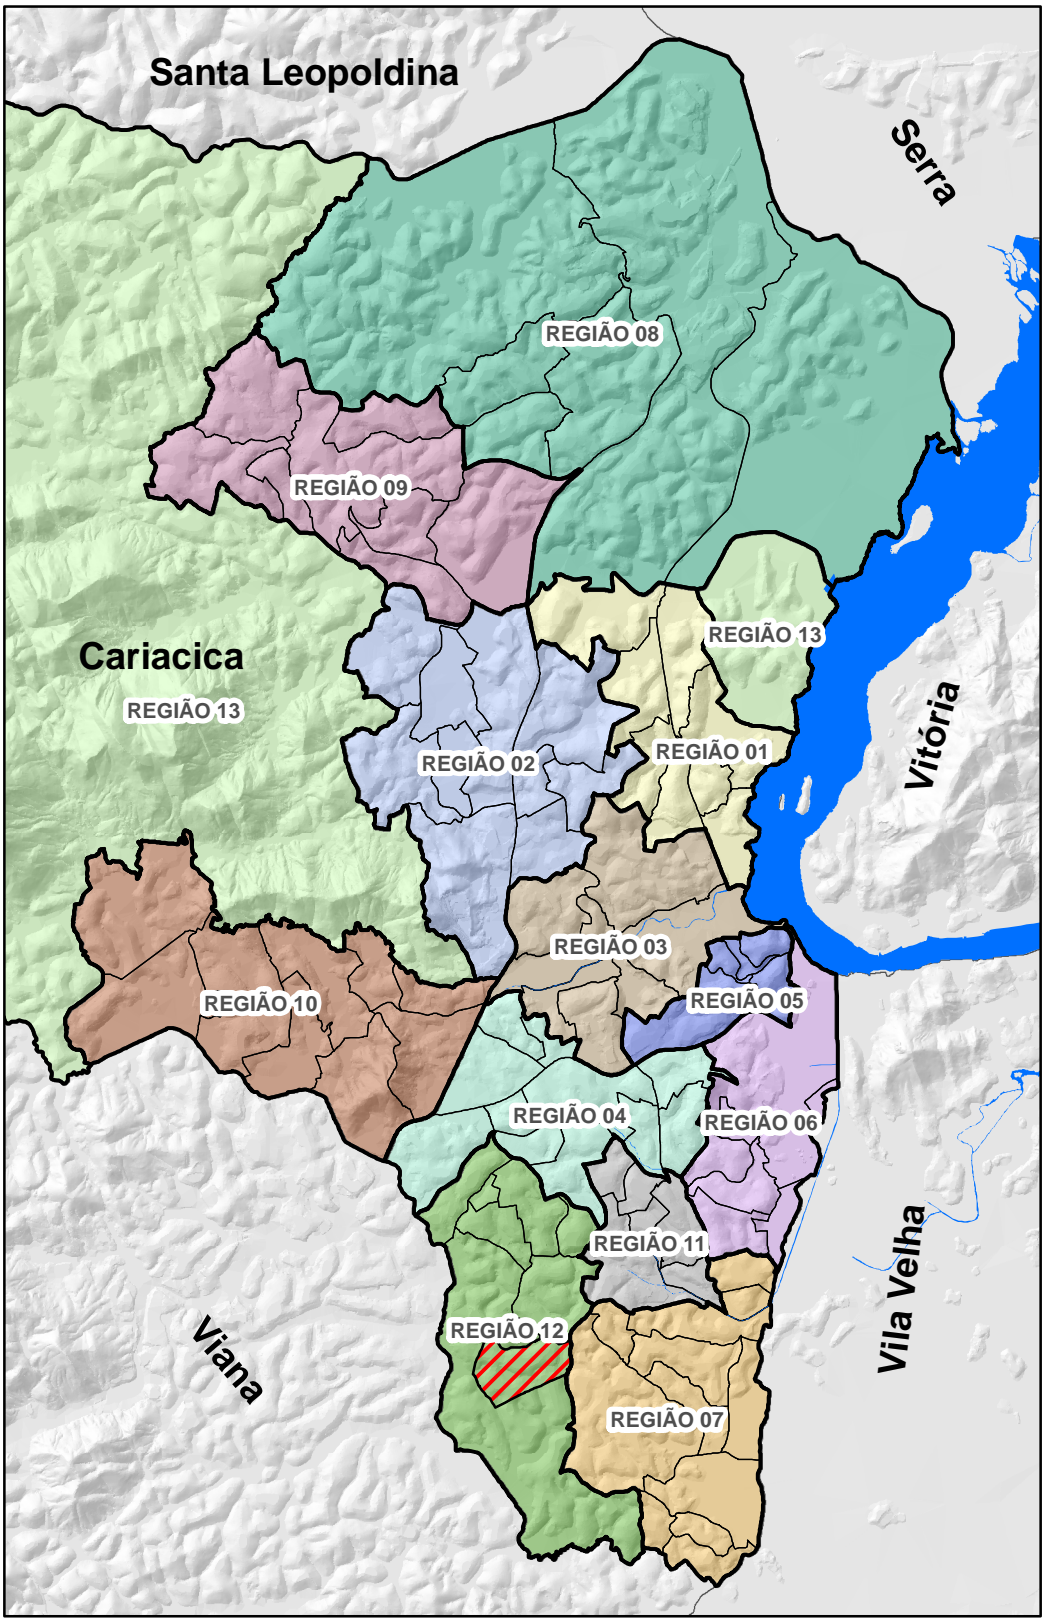

**PLANO DE ORGANIZAÇÃO TERRITORIAL
POT - CARIACICA**

REGIÃO 12

**BAIRRO
PADRE GABRIEL**

DADOS CARTOGRÁFICOS:
 Projeção Universal de Mercator (UTM)
 Datum: WGS 1984
 Escala: 1:2.250
 Dezembro 2015

DADOS DO CONTRATO
 Contrato: 198/2012
 Processo: 29.086/2011
 Concorrência Pública: 014/2012