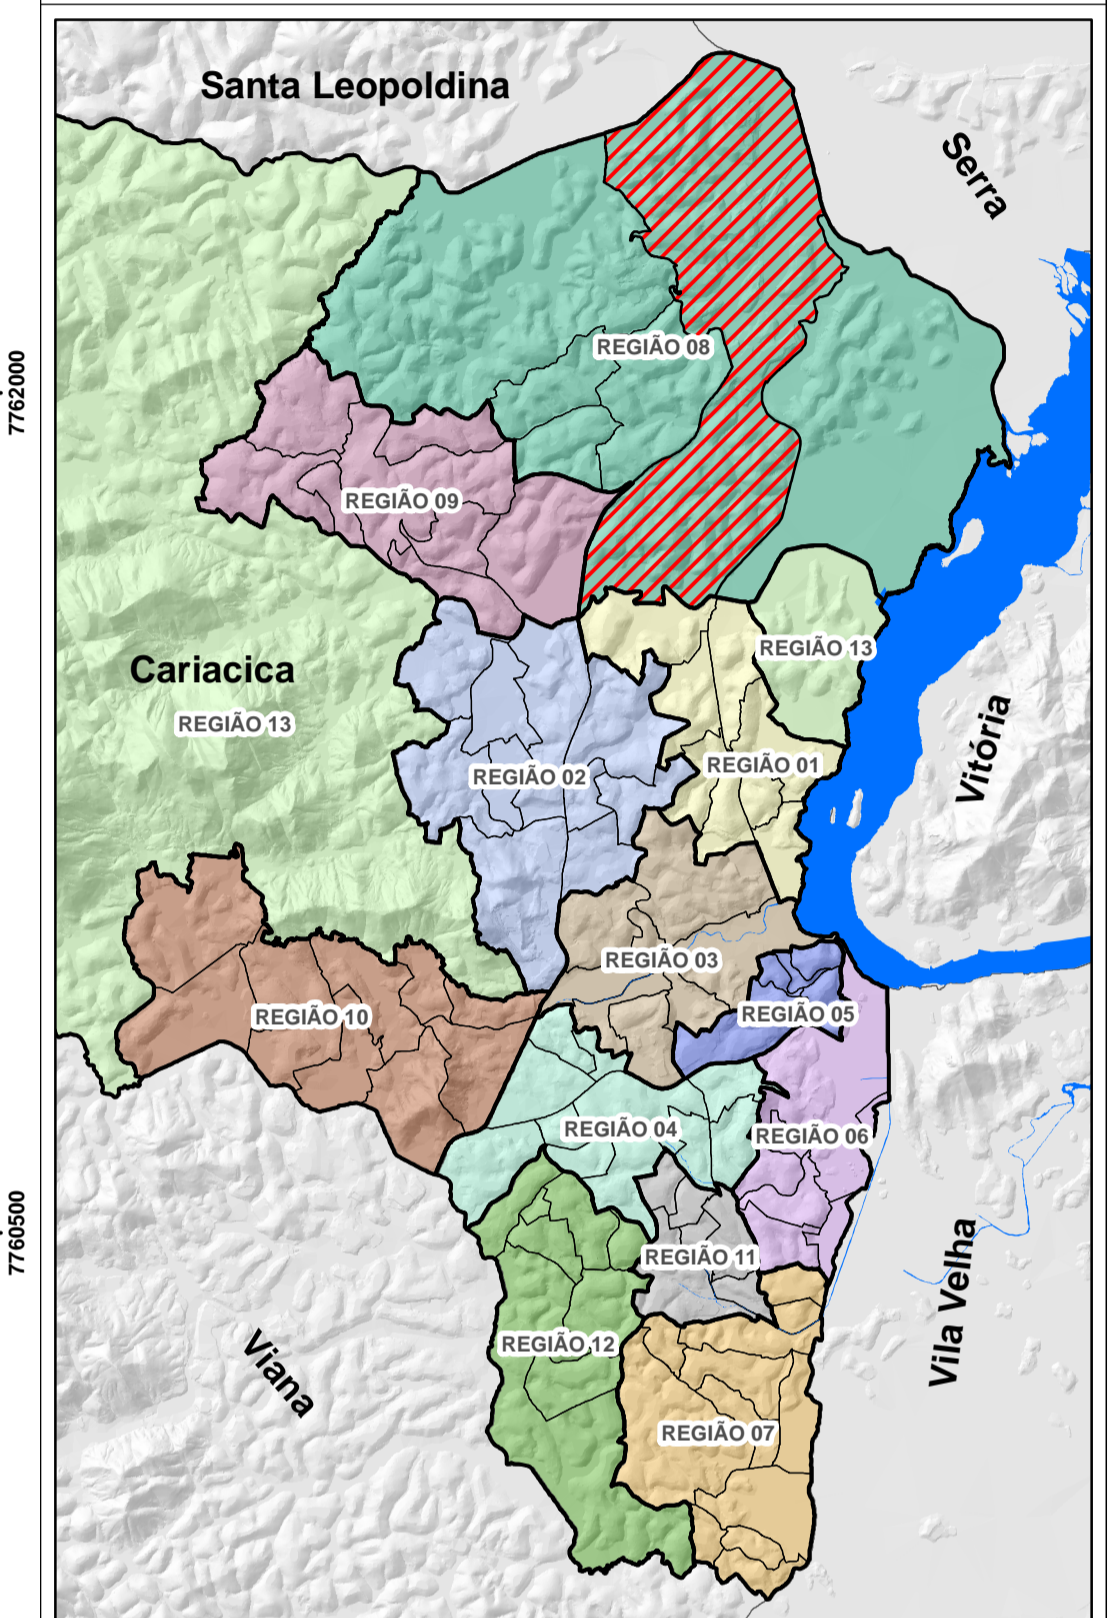

PLANO DE ORGANIZAÇÃO TERRITORIAL POT - CARIACICA

REGIÃO 08

BAIRRO PADRE MATHIAS

DADOS CARTOGRÁFICOS:
Projeção Universal de Mercator (UTM)
Datum: WGS 1984
Escala: 1:13.500
Dezembro 2015

DADOS DO CONTRATO
Contrato: 198/2012
Processo: 29.086/2011
Concorrência Pública: 014/2012

Empresa Executora: