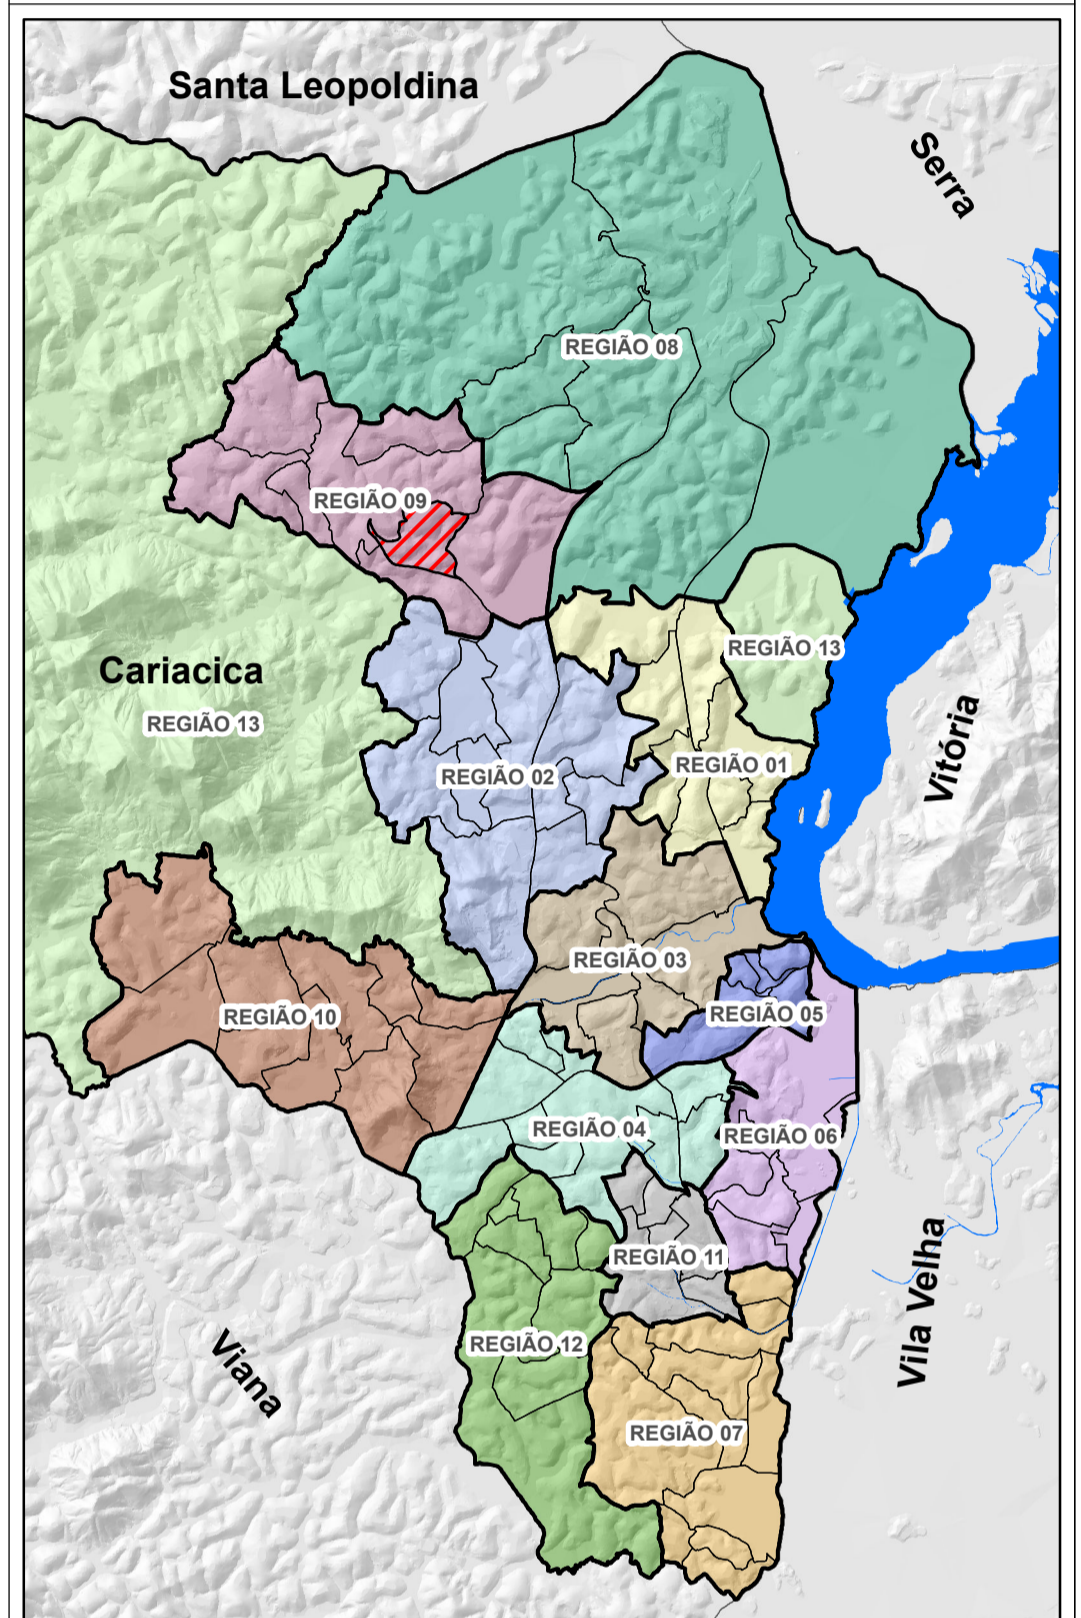

PLANO DE ORGANIZAÇÃO TERRITORIAL POT - CARIACICA

REGIÃO 09

BAIRRO SÃO JOÃO BATISTA

DADOS CARTOGRÁFICOS:
Projeção Universal de Mercator (UTM)
Datum: WGS 1984
Escala: 1:2500
Dezembro 2015

DADOS DO CONTRATO
Contrato: 198/2012
Processo: 29.086/2011
Concorrência Pública: 014/2012

Empresa Executora:

SANTA LUZIA