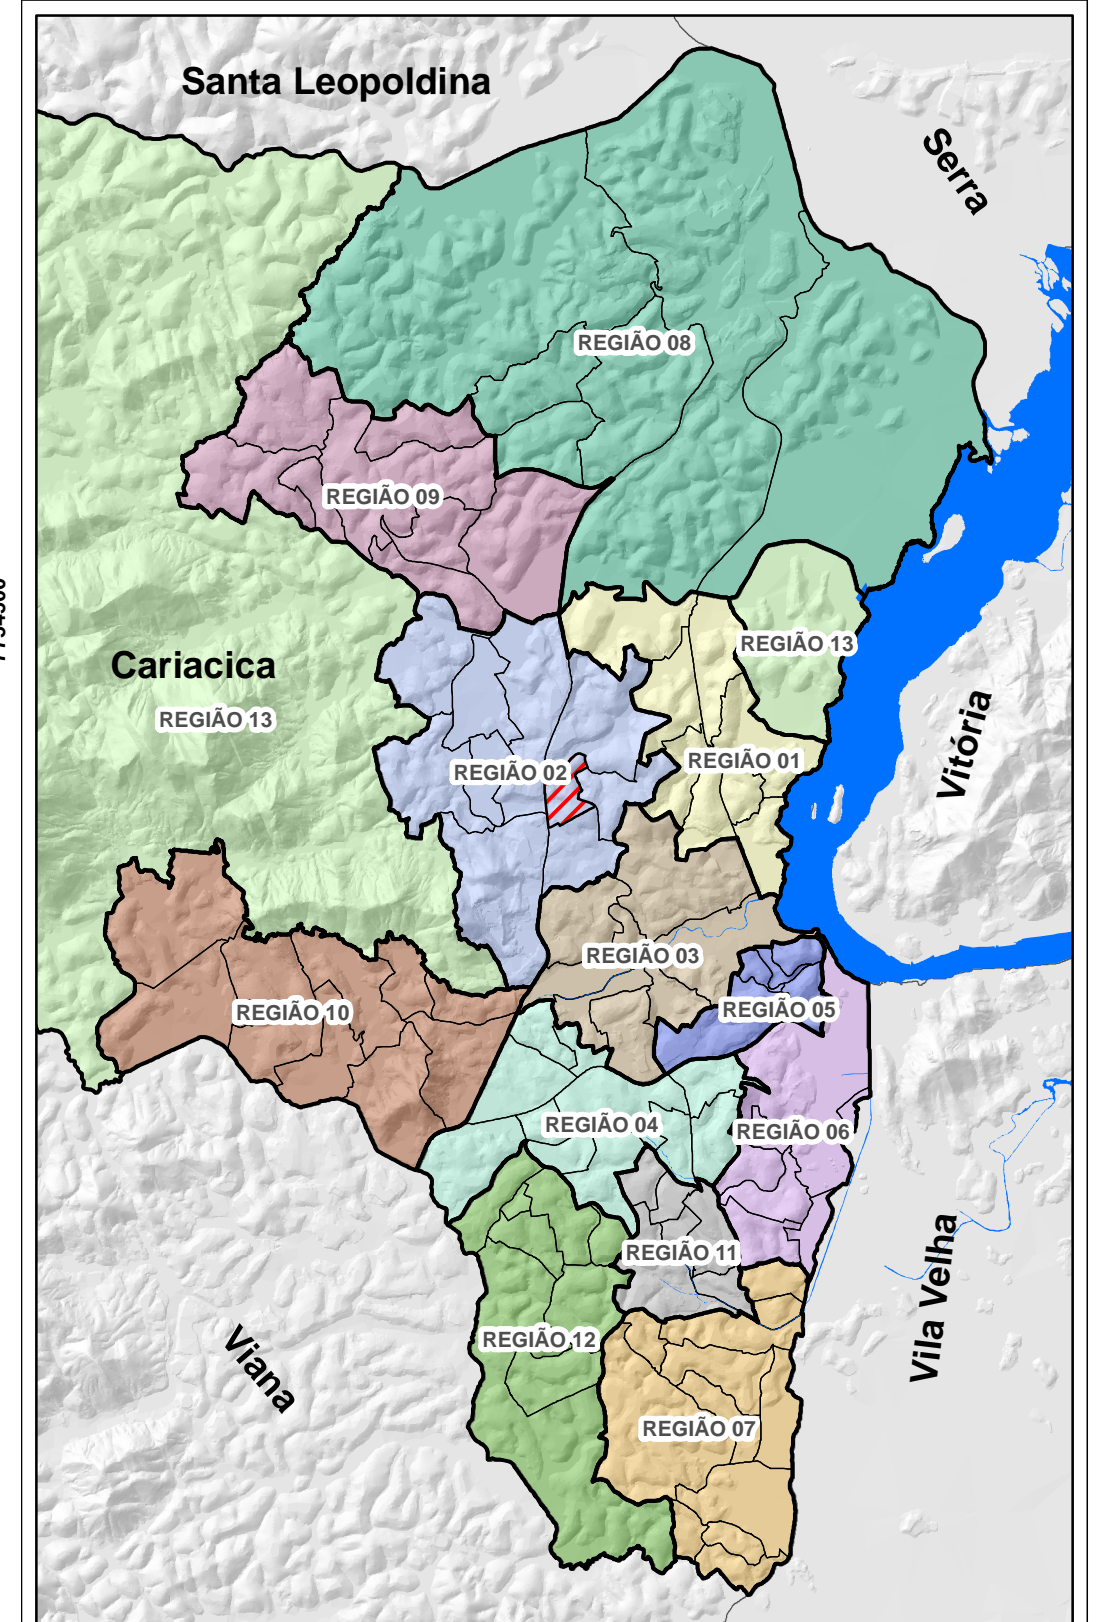

PLANO DE ORGANIZAÇÃO TERRITORIAL POT - CARIACICA

REGIÃO 02

BAIRRO TABAJARA

DADOS CARTOGRÁFICOS:
Projeção Universal de Mercator (UTM)
Datum: WGS 1984
Escala: 1:2.000
Dezembro 2015

DADOS DO CONTRATO
Contrato: 198/2012
Processo: 29.086/2011
Concorrência Pública: 014/2012