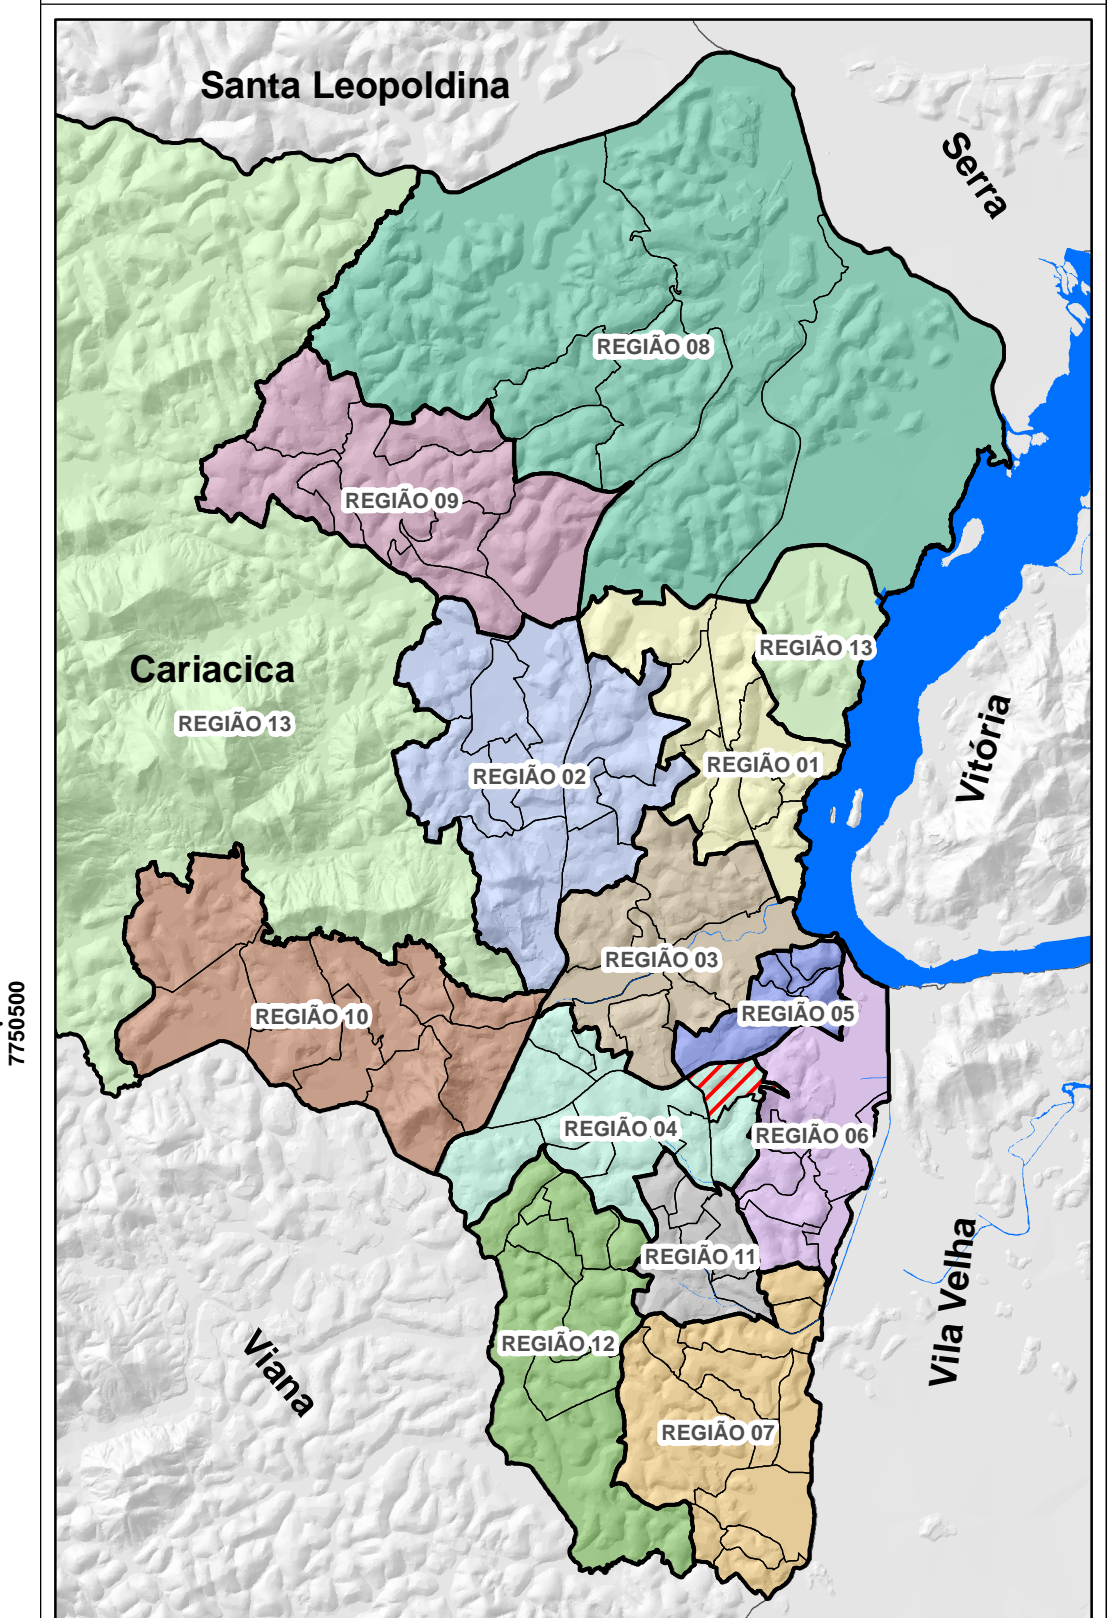

PLANO DE ORGANIZAÇÃO TERRITORIAL POT - CARIACICA

REGIÃO 04

BAIRRO VERA CRUZ

DADOS CARTOGRÁFICOS:
 Projeção Universal de Mercator (UTM)
 Datum: WGS 1984
 Escala: 1:2.250
 Dezembro 2015

DADOS DO CONTRATO
 Contrato: 198/2012
 Processo: 29.086/2011
 Concorrência Pública: 014/2012

Empresa Executora: