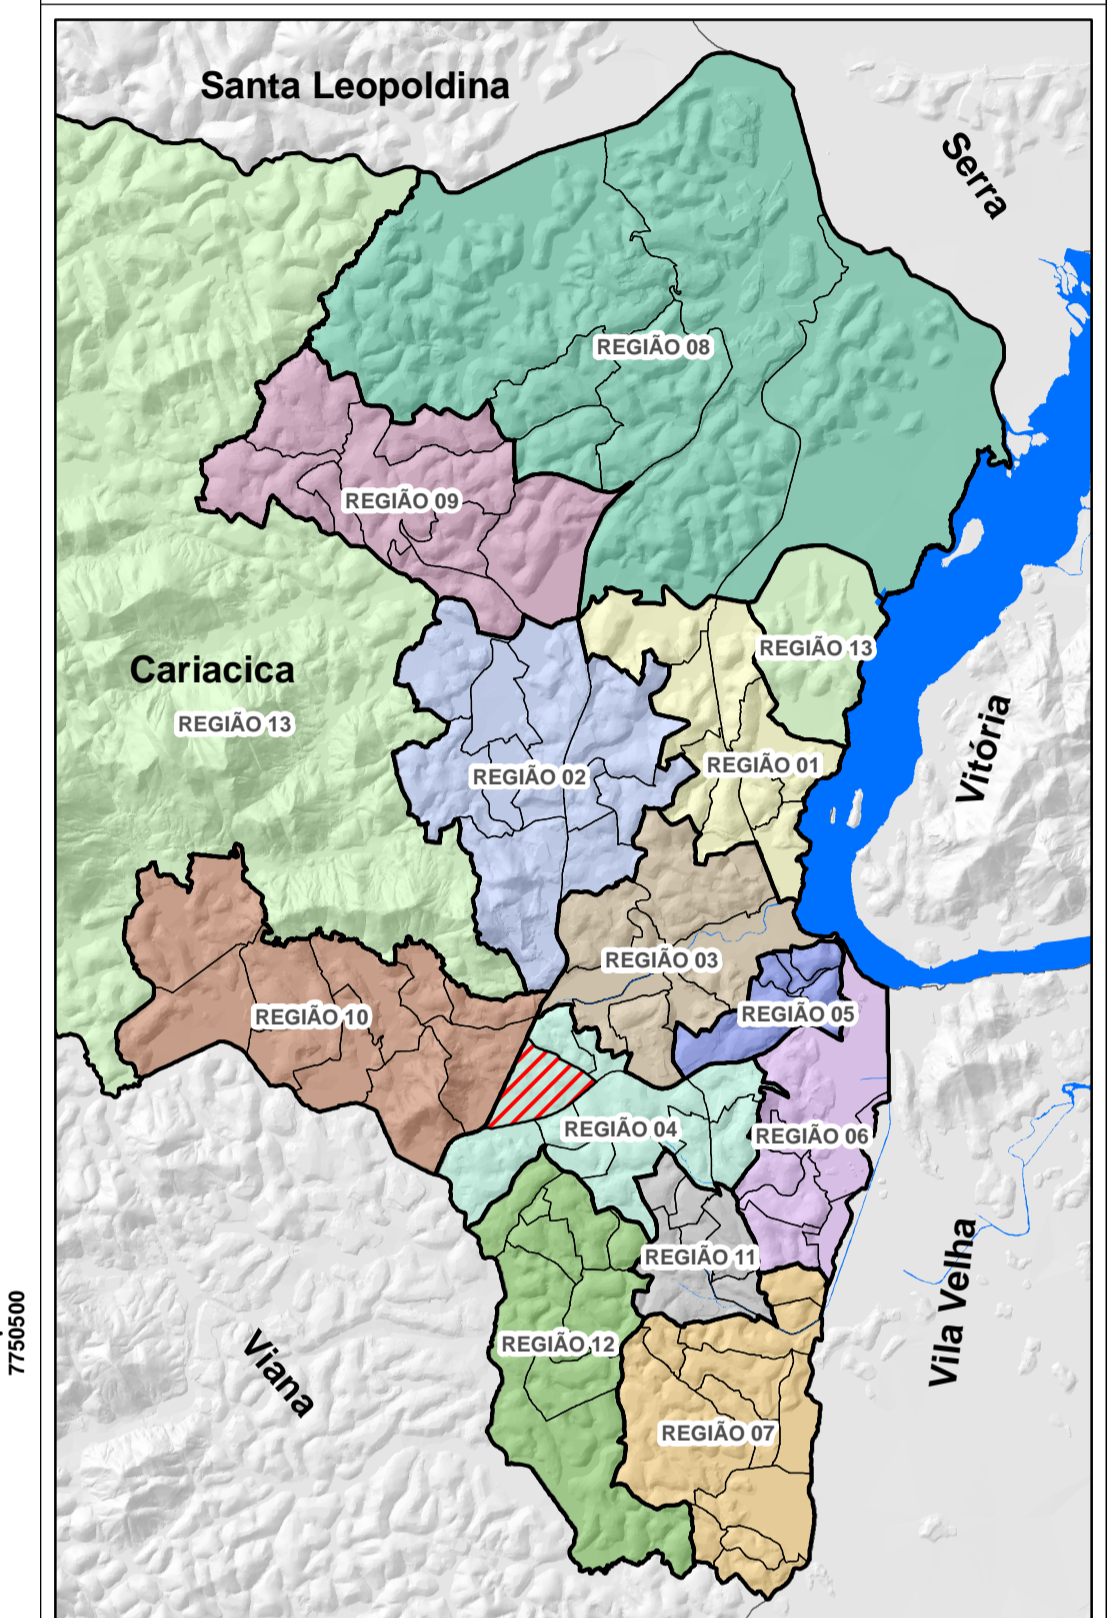

**PLANO DE ORGANIZAÇÃO TERRITORIAL POT - CARIACICA**

**REGIÃO 04**

**BAIRRO VILA CAPIXABA**

DADOS CARTOGRÁFICOS:  
Projeção Universal de Mercator (UTM)  
Datum: WGS 1984  
Escala: 1:2.500  
Dezembro 2015

DADOS DO CONTRATO  
Contrato: 198/2012  
Processo: 29.086/2011  
Concorrência Pública: 014/2012

Empresa Executora: